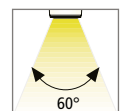

Lampenleistung	Anzahl LED	Länge L
4,8W HE	24	563
7,2W HE	36	863
9,6W HE	48	1163
7,2W HO	36	563
10,8W HO	54	863
14,4W HO	72	1163

Montageanordnung mit zulässigen Abständen

LED Tube

Artikel-Nr.	Bezeichnung	Abbildung	Hinweis	Gewicht ca.
201 050 205 01	LED Tube 563mm HE 24 LED 4,8W "Brot"		<ul style="list-style-type: none"> • Lichtfarbe „Brot“ ca. 2800K • Gehäusematerial: Aluminium • Anschlussleitung 0,2m mit LED 350-Stecker 	130 g
201 050 205 02	LED Tube 863mm HE 36 LED 7,2W "Brot"		200 g	
201 050 205 03	LED Tube 1163mm HE 48 LED 9,6W "Brot"		270 g	
201 050 202 01	LED Tube 563mm HE 24 LED 4,8W ww		<ul style="list-style-type: none"> • Lichtfarbe ww (warm weiß) ca. 3100K • Gehäusematerial: Aluminium • Anschlussleitung 0,2m mit LED 350-Stecker 	130 g
201 050 202 02	LED Tube 863mm HE 36 LED 7,2W ww		200 g	
201 050 202 03	LED Tube 1163mm HE 48 LED 9,6W ww		270 g	
201 050 203 01	LED Tube 563mm HE 24 LED 4,8W nw		<ul style="list-style-type: none"> • Lichtfarbe nw (neutral weiß) ca. 4100K • Gehäusematerial: Aluminium • Anschlussleitung 0,2m mit LED 350-Stecker 	130 g
201 050 203 02	LED Tube 863mm HE 36 LED 7,2W nw		200 g	
201 050 203 03	LED Tube 1163mm HE 48 LED 9,6W nw		270 g	
201 050 204 01	LED Tube 563mm HE 24 LED 4,8W cw		<ul style="list-style-type: none"> • Lichtfarbe cw (kalt weiß) ca. 5200K • Gehäusematerial: Aluminium • Anschlussleitung 0,2m mit LED 350-Stecker 	130 g
201 050 204 02	LED Tube 863mm HE 36 LED 7,2W cw		200 g	
201 050 204 03	LED Tube 1163mm HE 48 LED 9,6W cw		270 g	
201 050 205 11	LED Tube 563mm HO 36 LED 7,2W "Brot"		<ul style="list-style-type: none"> • Lichtfarbe „Brot“ ca. 2800K • Gehäusematerial: Aluminium • Anschlussleitung 0,2m mit LED 350-Stecker 	130 g
201 050 205 12	LED Tube 863mm HO 54 LED 10,8W "Brot"		200 g	
201 050 205 13	LED Tube 1163mm HO 72 LED 14,4W "Brot"		270 g	
201 050 202 11	LED Tube 563mm HO 36 LED 7,2W ww		<ul style="list-style-type: none"> • Lichtfarbe ww (warm weiß) ca. 3100K • Gehäusematerial: Aluminium • Anschlussleitung 0,2m mit LED 350-Stecker 	130 g
201 050 202 12	LED Tube 863mm HO 54 LED 10,8W ww		200 g	
201 050 202 13	LED Tube 1163mm HO 72 LED 14,4W ww		270 g	
201 050 203 11	LED Tube 563mm HO 36 LED 7,2W nw		<ul style="list-style-type: none"> • Lichtfarbe nw (neutral weiß) ca. 4100K • Gehäusematerial: Aluminium • Anschlussleitung 0,2m mit LED 350-Stecker 	130 g
201 050 203 12	LED Tube 863mm HO 54 LED 10,8W nw		200 g	
201 050 203 13	LED Tube 1163mm HO 72 LED 14,4W nw		270 g	
201 050 204 11	LED Tube 563mm HO 36 LED 7,2W cw		<ul style="list-style-type: none"> • Lichtfarbe cw (kalt weiß) ca. 5200K • Gehäusematerial: Aluminium • Anschlussleitung 0,2m mit LED 350-Stecker 	130 g
201 050 204 12	LED Tube 863mm HO 54 LED 10,8W cw		200 g	
201 050 204 13	LED Tube 1163mm HO 72 LED 14,4W cw		270 g	
213 010 101 01	Halteclip LED-Tube transparent		• für Blech 0,5-1,0mm mit 6,5mm Bohrung	1 g
220 092 000 05	Befestigungshülse für Holz schwarz		• zusätzlich für 9,5mm Holz-Bohrung (min. 9mm tief)	1 g
615 003 009 01	Trafo LED 350/9W* 3-fach Verteiler + 2 Kurzschlussstecker AE		• Netzanschlussleitung 2m mit Aderendhülsen	155 g
615 003 009 03	Trafo LED 350/9W* 3-fach Verteiler + 2 Kurzschlussstecker Euro		• Netzanschlussleitung 2m mit Eurostecker	175 g
615 003 009 05	Trafo LED 350/9W* 3-fach Verteiler + 2 Kurzschlussstecker HVLCS		• Netzanschlussleitung 2m mit HVLCS-Stecker (weitere Infos Seite 131)	165 g
615 003 009 21	Trafo LED 350/2x9W** 2x3-fach Verteiler + 2 Kurzschlussstecker AE		• Netzanschlussleitung 2m mit Aderendhülsen	200 g
615 003 009 23	Trafo LED 350/2x9W** 2x3-fach Verteiler + 2 Kurzschlussstecker Euro		• Netzanschlussleitung 2m mit Eurostecker	220 g
615 003 009 25	Trafo LED 350/2x9W** 2x3-fach Verteiler + 2 Kurzschlussstecker HVLCS		• Netzanschlussleitung 2m mit HVLCS-Stecker (weitere Infos Seite 131)	210 g
615 003 009 43	Trafo LED 350/16W*** 1x3-fach Verteiler + 2 Kurzschlussstecker Euro		• Netzanschlussleitung 2m mit Eurostecker	200 g