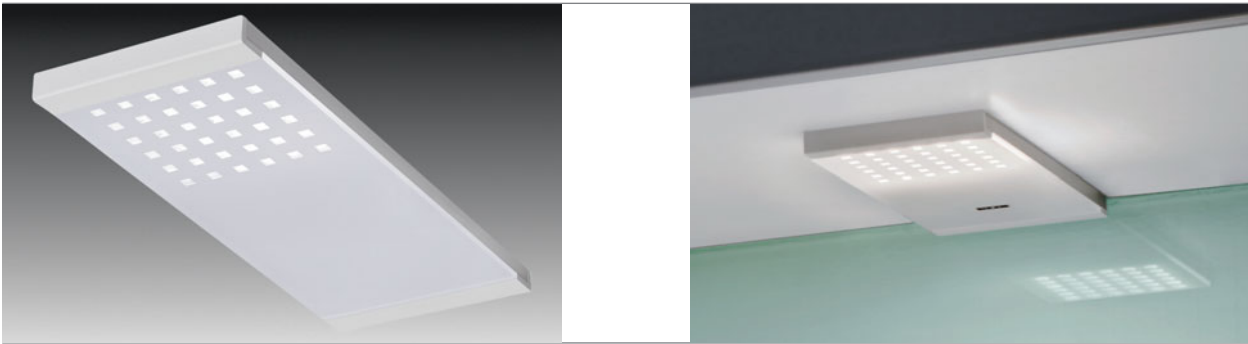

Flache LED Unterbauleuchte LED L-Pad

Störi Licht AG

Erlenweg 3 · Postfach 178
CH-8754 Netstal

Tel. +41 (0)55 654 12 00

Fax +41 (0)55 654 12 01

info@stoeri-licht.ch

www.stoeri-licht.ch

Störi
Licht AG

Flache LED Unterbauleuchte

- Anwendung:** dekorative LED-Beleuchtung für die Küche
- Anschluss:** LED-Trafo DC 24V
- Leuchtmittel:** extrem langlebige 200mW LED, Ø Lebensdauer 30.000 Stunden
- Energieeffizienz:** gut, 60lm/W
- Farbwiedergabe:** gut, Ra = 90
- Besonderheiten:** kein UV-Anteil im Licht; geringe Leistungsaufnahme; im Set schaltbar mit berührungslosem IR-Schalter mit NightLight Funktion.

LED L-Pad

LED L-Pad – ganz auf elegantes Understatement ausgerichtet, wird die Leuchte durch die edel anmutende Farbgebungen von Hochglanz Schwarz und Weiß in Kombination mit der Glasoptik zum Hingucker. Bei Bedarf ist ein Sensor zum berührungslosen Schalten und die Nightlight-Funktion als Wegweiser in dunkler Nacht integriert.