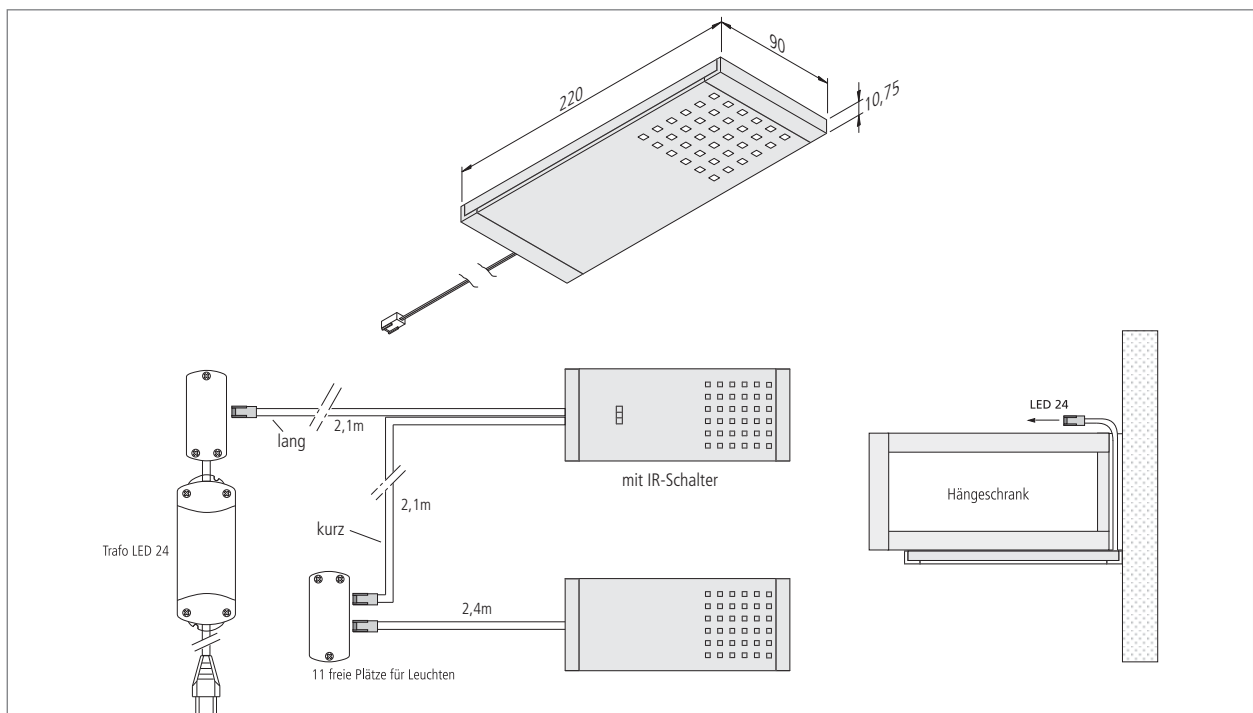

Flache LED Unterbauleuchte

- Anwendung:** dekorative LED-Beleuchtung für die Küche
- Anschluss:** LED-Trafo DC 24V
- Leuchtmittel:** extrem langlebige 200mW LED, Ø Lebensdauer 30.000 Stunden
- Energieeffizienz:** gut, 60lm/W
- Farbwiedergabe:** gut, Ra = 90
- Besonderheiten:** kein UV-Anteil im Licht; geringe Leistungsaufnahme; im Set schaltbar mit berührungslosem IR-Schalter mit NightLight Funktion.

LED L-Pad

LED L-Pad – ganz auf elegantes Understatement ausgerichtet, wird die Leuchte durch die edel anmutende Farbgebungen von Hochglanz Schwarz und Weiß in Kombination mit der Glasoptik zum Hingucker. Bei Bedarf ist ein Sensor zum berührungslosen Schalten und die Nightlight-Funktion als Wegweiser in dunkler Nacht integriert.