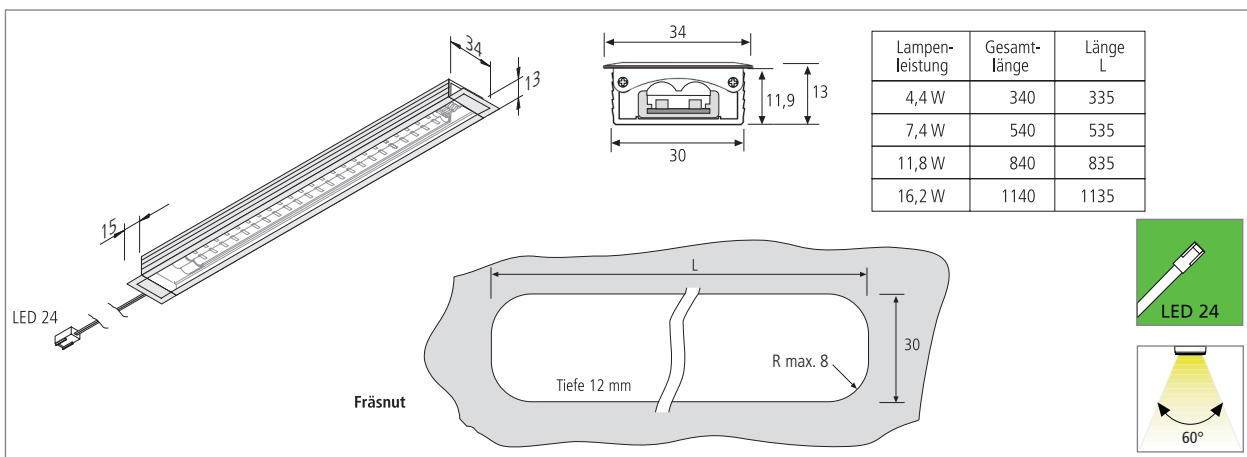

Foto: Schröder-Küchen

Flache LED-Einbauleuchte

- Anwendung:** Einbauleuchte für Möbel und Vitrinen mit wärmempfindlichen Produkten
Anschluss: LED-Trafo DC 24V
Leuchtmittel: extrem langlebige 70 mW LED, \varnothing Lebensdauer 30.000 Stunden
Energieeffizienz: gut, 55lm/W
Farbwiedergabe: gut, Ra = 90
Besonderheiten: kein UV-Anteil im Licht; nur 12mm Einfrästiefe

Artikel-Nr.	Bezeichnung	Abbildung	Hinweis	Gewicht ca.		
610 013 421 01	LED IN-Stick 340mm 4,4W ww		<ul style="list-style-type: none"> Lichtfarbe ww (warm weiß) ca. 3100K Anschlussleitung 2,5m mit LED 24-Stecker Alu eloxiert für Fräsnut 12x30mm 	165 g		
610 013 422 01	LED IN-Stick 540mm 7,4W ww			225 g		
610 013 423 01	LED IN-Stick 840mm 11,8W ww			310 g		
610 013 424 01	LED IN-Stick 1140mm 16,2W ww			400 g		
610 013 401 01	LED IN-Stick 340mm 4,4W nw				<ul style="list-style-type: none"> Lichtfarbe nw (neutral weiß) ca. 4000K Anschlussleitung 2,5m mit LED 24-Stecker Alu eloxiert für Fräsnut 12x30mm 	165 g
610 013 402 01	LED IN-Stick 540mm 7,4W nw					225 g
610 013 403 01	LED IN-Stick 840mm 11,8W nw					310 g
610 013 404 01	LED IN-Stick 1140mm 16,2W nw					400 g
615 000 309 10	LED Einfräsprofil 1000mm		<ul style="list-style-type: none"> Alu eloxiert // incl. Abdeckprofil für LED Line, Power-Line, RGB, Stick 2 und Twin-Stick 2 	290 g		
615 000 309 51	LED Einfräsprofil 1950mm 10er Set			5800 g		
615 000 310 01	Stirndeckel LED Einfräsprofil			3 g		
Zubehör:	siehe LED Twin-Stick 2					