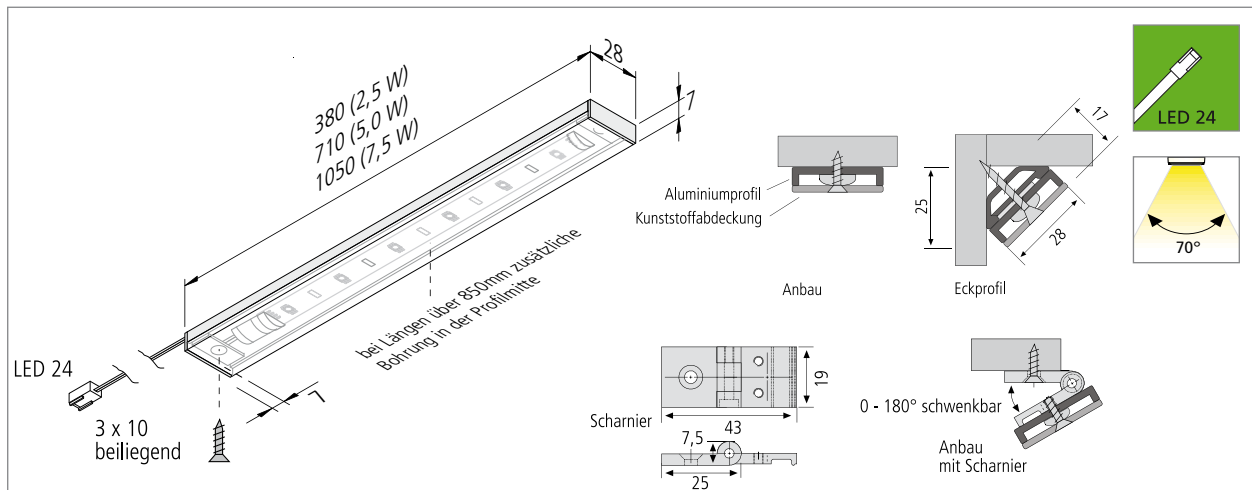

LED Flat-Line

Flache LED-Anbauleuchte

- Anwendung:** universelle Anbauleuchte für Möbel, Küchen und Ladenbau
- Anschluss:** LED-Trafo DC 24V
- Leuchtmittel:** extrem langlebige 200 mW LED, \varnothing Lebensdauer 30.000 Stunden
- Energieeffizienz:** gut, ww: 60lm/W; nw: 65lm/W
- Farbwiedergabe:** sehr gut, Ra = 90
- Besonderheiten:** kein UV-Anteil im Licht; geringe Leistungsaufnahme; Scharnier Set 0-180° und Eckprofil als Zubehör

Artikel-Nr.	Bezeichnung	Abbildung	Hinweis	Gewicht ca.
610 013 601 02	LED Flat-Line 380mm 2,5W ww		• Anschlussleitung 2,5m mit LED 24-Stecker	110 g
610 013 602 02	LED Flat-Line 710mm 5,0W ww		• Alu eloxiert	180 g
610 013 603 02	LED Flat-Line 1050mm 7,5W ww		• Lichtfarbe ww (warm weiß) ca. 3000K	260 g
610 013 601 03	LED Flat-Line 380mm 2,5W nw		• Anschlussleitung 2,5m mit LED 24-Stecker	110 g
610 013 602 03	LED Flat-Line 710mm 5,0W nw		• Alu eloxiert	180 g
610 013 603 03	LED Flat-Line 1050mm 7,5W nw		• Lichtfarbe nw (neutral weiß) ca. 4000K	260 g
610 013 701 01	Flat-Eckprofil 380mm		• Aluprofil als Zubehör für den Einbau in Ecken	80 g
610 013 702 01	Flat-Eckprofil 710mm			150 g
610 013 703 01	Flat-Eckprofil 1050mm			220 g
213 060 000 20	Flat-Scharnier Set 0-180° schwenkbar		• optional als Zubehör	13 g
Zubehör:	Trafos und Dimmer Seite 79			