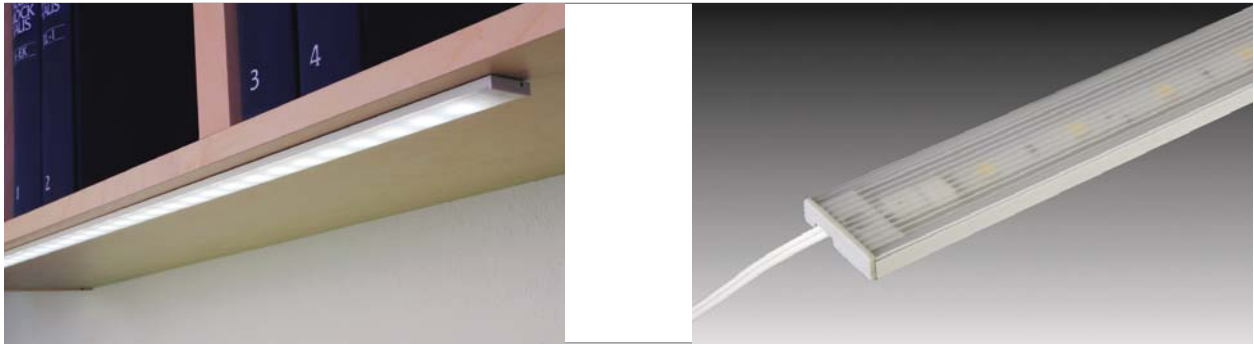

LED Flat-Line

Flache LED-Anbauleuchte

- Anwendung:** universelle Anbauleuchte für Möbel, Küchen und Ladenbau
- Anschluss:** LED-Trafo DC 24V
- Leuchtmittel:** extrem langlebige 200 mW LED, \varnothing Lebensdauer 30.000 Stunden
- Energieeffizienz:** gut, ww: 60lm/W; nw: 65lm/W
- Farbwiedergabe:** sehr gut, Ra = 90
- Besonderheiten:** kein UV-Anteil im Licht; geringe Leistungsaufnahme; Scharnier Set 0-180° und Eckprofil als Zubehör

Artikel-Nr.	Bezeichnung	Abbildung	Hinweis	Gewicht ca.
610 013 601 02	LED Flat-Line 380mm 2,5W ww		• Anschlussleitung 2,5m mit LED 24-Stecker	110 g
610 013 602 02	LED Flat-Line 710mm 5,0W ww		• Alu eloxiert	180 g
610 013 603 02	LED Flat-Line 1050mm 7,5W ww		• Lichtfarbe ww (warm weiß) ca. 3000K	260 g
610 013 601 03	LED Flat-Line 380mm 2,5W nw		• Anschlussleitung 2,5m mit LED 24-Stecker	110 g
610 013 602 03	LED Flat-Line 710mm 5,0W nw		• Alu eloxiert	180 g
610 013 603 03	LED Flat-Line 1050mm 7,5W nw		• Lichtfarbe nw (neutral weiß) ca. 4000K	260 g
610 013 701 01	Flat-Eckprofil 380mm		• Aluprofil als Zubehör für den Einbau in Ecken	80 g
610 013 702 01	Flat-Eckprofil 710mm			150 g
610 013 703 01	Flat-Eckprofil 1050mm			220 g
213 060 000 20	Flat-Scharnier Set 0-180° schwenkbar		• optional als Zubehör	13 g
Zubehör:	Trafos und Dimmer Seite 79			