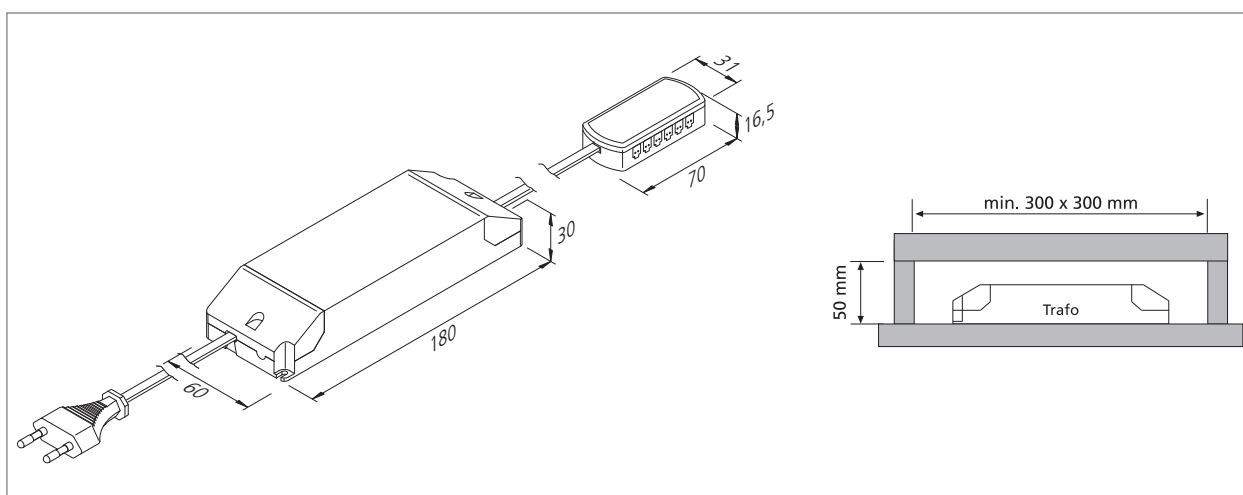

LED 24/75W

Elektronischer Sicherheitstransformator für 24V DC LED bis 75W

- Anschluss: 220 – 240V / 0 – 50/60Hz
- Leistung: 2 – 75W
- konstant 24V DC
- sicher bei Kurzschluss, Überlastung und Leerlauf
- max. zulässige Länge der Sekundärleitungen: 5m je Leitung

Artikel-Nr.	Bezeichnung	Hinweis	Gewicht ca.
206 040 019 01	Trafo LED 24/75W DC 24V mit 12-fach Verteiler Euro	• Netzanschlussleitung 2m mit Eurostecker	460 g