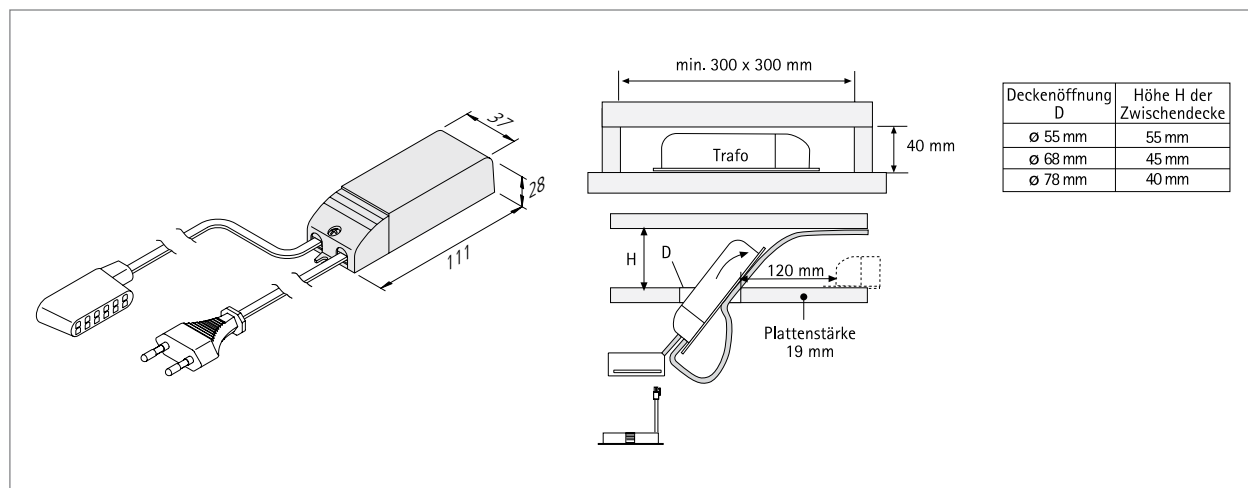

## Elektronischer Sicherheitstransformator bis 70 W

- Anschluss: 230 – 240V / 50 – 60Hz
- Leistung: 20 – 70W
- dimmbar mit Phasen- und abschnittdimmer
- sicher bei Kurzschluss, Überlastung und Leerlauf
- sehr hoher Schutz gegen Störpulse aus dem Netz
- max. zulässige Länge der Sekundärleitungen: 6m je Leitung

Bezeichnung	Hinweis
Trafo Vega K 70 Mini AMP ST 20 – 70 W	<ul style="list-style-type: none"> <li>• Netzanschlussleitung 1,8m mit Eurostecker</li> <li>• Mini AMP 6-fach Verteiler</li> </ul>
Trafo Vega K 70	<ul style="list-style-type: none"> <li>• exkl. Netzanschlussleitung</li> <li>• exkl. Verteiler</li> </ul>