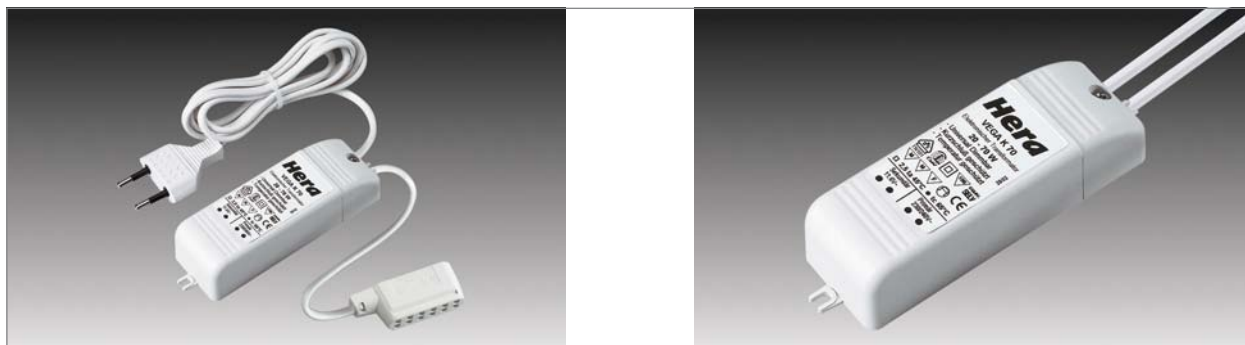

# Vega K 70

## Elektronischer Sicherheitstransformator bis 70 W

- Anschluss: 230 – 240V / 50 – 60Hz
- Leistung: 20 – 70W
- dimmbar mit Phasen- und abschnittdimmer
- sicher bei Kurzschluss, Überlastung und Leerlauf
- sehr hoher Schutz gegen Störpulse aus dem Netz
- max. zulässige Länge der Sekundärleitungen: 6m je Leitung

Bezeichnung	Hinweis
Trafo Vega K 70 Mini AMP ST 20 – 70 W	<ul style="list-style-type: none"> <li>• Netzanschlussleitung 1,8m mit Eurostecker</li> <li>• Mini AMP 6-fach Verteiler</li> </ul>
Trafo Vega K 70	<ul style="list-style-type: none"> <li>• exkl. Netzanschlussleitung</li> <li>• exkl. Verteiler</li> </ul>