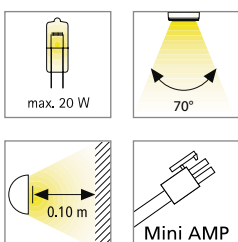

Vario

Vario – die ideale Halogen-Unterbaulösung für den Nischenbereich in der Küche. Die quadratische Leuchte mit dem gewissen Etwas ist schwenkbar in den vier Stufen 0°, 4°, 8° und 12°. Die Anschlussleitung ist mit einsatzfertigem Niedervolt-Stecksystem.

Artikel-Nr.	Bezeichnung	Abbildung	Hinweis	Gewicht ca.	
610 009 701 06	Vario 20W chrom-matt		• Anschlussleitung 1,7m mit Mini AMP-Stecker lose beigelegt	100 g	
610 009 701 08	Vario 20W edelstahloptik			100 g	
610 009 702 06	Vario 20W chrom-matt mit Schalter		• Anschlussleitung 1,7m mit Mini AMP-Stecker lose beigelegt • incl. Netzanschlussleitung 2m mit 6-fach Kupplung	120+235 g	
610 009 702 08	Vario 20W edelstahloptik mit Schalter			120+235 g	
610 503 130 08	3er Set Vario 20W edelstahloptik		• incl. Trafo Puma 105W • Anschlussleitung 1,7m mit Mini AMP-Stecker lose beigelegt	510 g	
610 503 131 08	3er Set Vario 20W edelstahloptik mit Schalter		• incl. Trafo Puma 105W • Anschlussleitung 1,7m mit Mini AMP-Stecker lose beigelegt • incl. Netzanschlussleitung 2m mit 6-fach Kupplung	510 g	
615 000 303 01	Aufbau-Montagewinkel Vario		• incl. Befestigungsschrauben • incl. Distanzhülsen zur Verwendung bei bündigen Türen	45 g	
615 002 015 07	Trafo VEGA K70 HVLCs (auf Anfrage)		• Netzanschlussleitung 2m mit HVLCs-Stecker • für max.3 Vario mit Schalter	190 g	
615 002 010 18	Trafo Puma 105 HVLCs (auf Anfrage)			• Netzanschlussleitung 2m mit HVLCs-Stecker • für max.5 Vario mit Schalter	200 g
215 032 202 80	Mini AMP Verbindungsleitung		• weitere Infos Seite 102	0,6m 25 g	
215 032 202 90	Mini AMP Verbindungsleitung			1,2m 40 g	
215 032 202 02	Mini AMP Verbindungsleitung			1,8m 65 g	
Zubehör:	Trafos für Vario ohne Schalter siehe Seiten 98–101