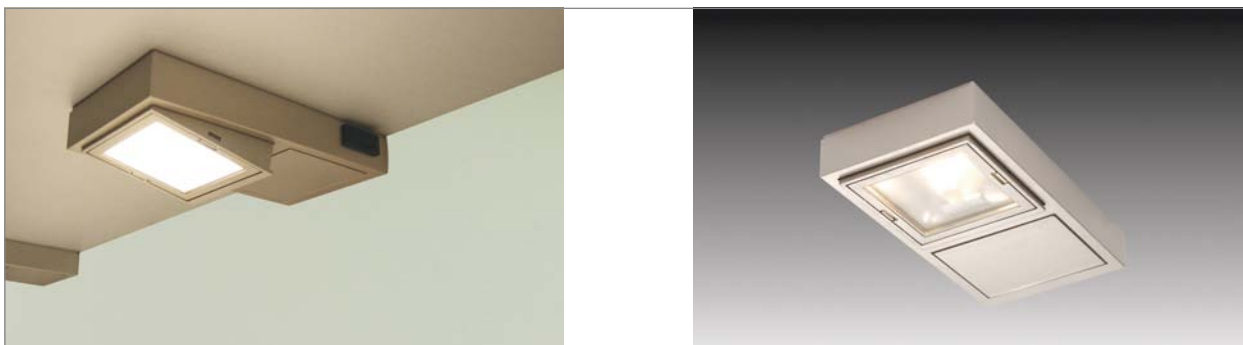

Schwenkbare Halogen-Unterbauleuchte

- Anwendung:** individuell einstellende Nischenleuchte für die Küche
- Anschluss:** Halogen-Trafo 12V
- Leuchtmittel:** langlebige G4 Halogenlampe „OSRAM HALOSTAR STARLITE®“,
ø Lebensdauer 4.000 Stunden / max. 20W
- Energieeffizienz:** befriedigend, 13 – 16lm/W (10 – 20W)
- Farbwiedergabe:** sehr gut, Ra = 100
- Besonderheiten:** schwenkbar in den vier Stufen 0°, 4°, 8° und 12°; modernes Design in quadratischer Form

Vario

Vario – die ideale Halogen-Unterbaulösung für den Nischenbereich in der Küche. Die quadratische Leuchte mit dem gewissen Etwas ist schwenkbar in den vier Stufen 0°, 4°, 8° und 12°. Die Anschlussleitung ist mit einsatzfertigem Niedervolt-Stecksystem.