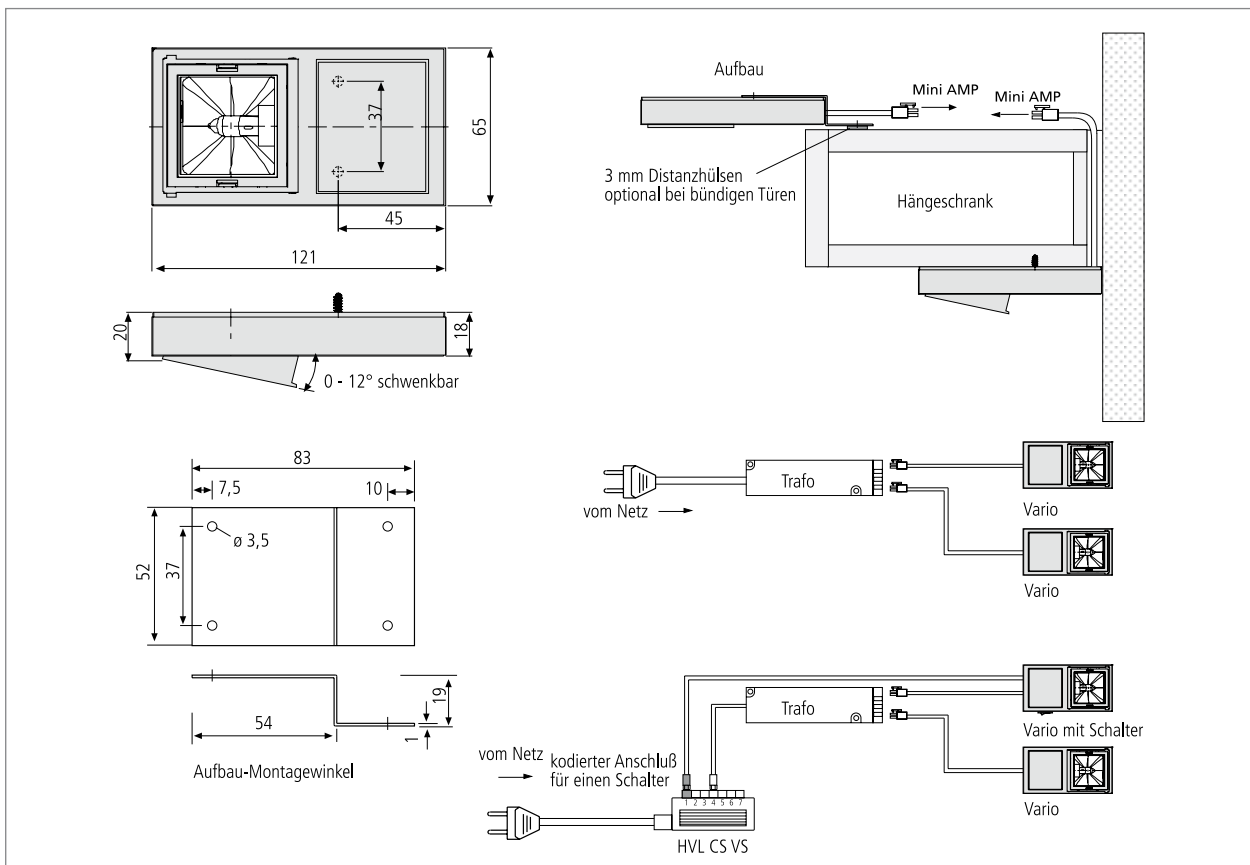

Vario

Vario – die ideale Halogen-Unterbaulösung für den Nischenbereich in der Küche. Die quadratische Leuchte mit dem gewissen Etwas ist schwenkbar in den vier Stufen 0°, 4°, 8° und 12°. Die Anschlussleitung ist mit einsatzfertigem Niedervolt-Stecksystem.

Artikel-Nr.	Bezeichnung	Abbildung	Hinweis	Gewicht ca.
610 009 701 06	Vario 20W chrom-matt		<ul style="list-style-type: none"> • Anschlussleitung 1,7m mit Mini AMP-Stecker lose beigelegt 	100 g
610 009 701 08	Vario 20W edelstahloptik			100 g
610 009 702 06	Vario 20W chrom-matt mit Schalter		<ul style="list-style-type: none"> • Anschlussleitung 1,7m mit Mini AMP-Stecker lose beigelegt • incl. Netzanschlussleitung 2m mit 6-fach Kupplung 	120+235 g
610 009 702 08	Vario 20W edelstahloptik mit Schalter			120+235 g
610 503 130 08	3er Set Vario 20W edelstahloptik		<ul style="list-style-type: none"> • incl. Trafo Puma 105W • Anschlussleitung 1,7m mit Mini AMP-Stecker lose beigelegt 	510 g
610 503 131 08	3er Set Vario 20W edelstahloptik mit Schalter		<ul style="list-style-type: none"> • incl. Trafo Puma 105W • Anschlussleitung 1,7m mit Mini AMP-Stecker lose beigelegt • incl. Netzanschlussleitung 2m mit 6-fach Kupplung 	510 g
615 000 303 01	Aufbau-Montagewinkel Vario		<ul style="list-style-type: none"> • incl. Befestigungsschrauben • incl. Distanzhülsen zur Verwendung bei bündigen Türen 	45 g
615 002 015 07	Trafo VEGA K70 HVLCs (auf Anfrage)		<ul style="list-style-type: none"> • Netzanschlussleitung 2m mit HVLCs-Stecker • für max.3 Vario mit Schalter 	190 g
615 002 010 18	Trafo Puma 105 HVLCs (auf Anfrage)			<ul style="list-style-type: none"> • Netzanschlussleitung 2m mit HVLCs-Stecker • für max.5 Vario mit Schalter
215 032 202 80	Mini AMP Verbindungsleitung		<ul style="list-style-type: none"> • weitere Infos Seite 102 	0,6m 25 g
215 032 202 90	Mini AMP Verbindungsleitung			1,2m 40 g
215 032 202 02	Mini AMP Verbindungsleitung			1,8m 65 g
Zubehör:	Trafos für Vario ohne Schalter siehe Seiten 98–101			