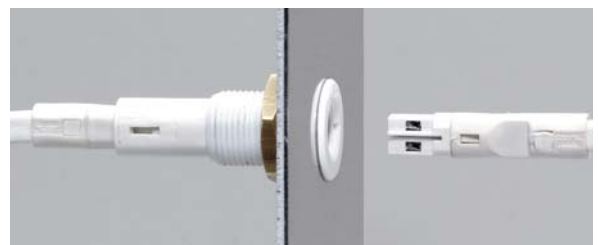

# Zubehör SlimLite® CS

Artikel-Nr.	Bezeichnung	Abbildung	Hinweis	Gewicht ca.	
215 260 218 01	CS 42/1800 Netzanschlussl. AE 1,8m		<ul style="list-style-type: none"> <li>• <b>waagerechter</b> Leuchtenanschluss mit AE (Aderendhülsen), Euro (Eurostecker), oder HVLCS-Stecker</li> </ul>	70 g	
215 260 230 01	CS 42/3000 Netzanschlussl. AE 3m			100 g	
215 260 318 01	CS 43/1800 Netzanschlussl. Euro 1,8m			90 g	
215 260 418 01	CS 44/1800 Netzanschlussl. HVLCS 1,8m			130 g	
215 260 601 01	CS 46/ 150 Verbindungsleitung 0,15m			15 g	
215 260 603 01	CS 46/ 300 Verbindungsleitung 0,3m			20 g	
215 260 606 01	CS 46/ 600 Verbindungsleitung 0,6m			30 g	
215 260 612 01	CS 46/1200 Verbindungsleitung 1,2m			50 g	
215 260 618 01	CS 46/1800 Verbindungsleitung 1,8m			70 g	
215 260 000 01	CSK Verbindungskupplung			4 g	
215 120 507 01	Adapterleitung XL-Stecker / CS-Buchse 0,1m		• zum Anschluss einer CS an einen XL Ausgang	15 g	
215 120 507 02	Adapterleitung CS-Stecker / XL-Buchse 0,1m		• zum Anschluss einer XL an einen CS Ausgang	15 g	
215 120 507 11	Adapterleitung XLB-Stecker / HVLCS-Buchse 0,1m		• zum Anschluss einer CS an einen XL Ausgang	15 g	
215 120 507 12	Adapterleitung HVLCS-Stecker / XLB-Buchse 0,1m		• zum Anschluss einer XL an einen CS Ausgang	15 g	
215 440 220 02	HVLCS 42/2000 Netzanschlussl. AE 2m		<ul style="list-style-type: none"> <li>• <b>senkrechter</b> Leuchtenanschluss mit AE (Aderendhülsen) oder Euro (Eurostecker)</li> <li>• weiteres HVLCS-Zubehör Seite 103</li> </ul>	70 g	
215 440 320 01	HVLCS 43/2000 Netzanschlussl. Euro 2m			90 g	
215 441 120 01	HVLCS V/2000 6-fach Verteiler Euro 2m			120 g	
215 440 601 01	HVLCS 46/ 150 Verbindungsleitung 0,15m			20 g	
215 440 605 01	HVLCS 46/ 500 Verbindungsleitung 0,5m			30 g	
215 440 610 01	HVLCS 46/1000 Verbindungsleitung 1m			45 g	
215 440 615 01	HVLCS 46/1500 Verbindungsleitung 1,5m			60 g	
215 440 620 01	HVLCS 46/2000 Verbindungsleitung 2m			75 g	
215 441 300 01	HVLCS Y-Verteiler			• mit einem Stecker und 2 Buchsen	4 g
215 441 400 01	HVLCS T-Adapter mit einer Buchse			• an beliebiger Stelle in der Netzleitung aufzurasten*	3 g
215 441 500 01	HVLCS H Holz-Einbaubuchse	• für Holz ab 10mm mit 13-mm-Bohrung	1 g		
215 441 501 11	HVLCS B Blech-Einbaubuchse mit Mutter	• für Blech 0–18mm mit 13-mm-Bohrung	4 g		