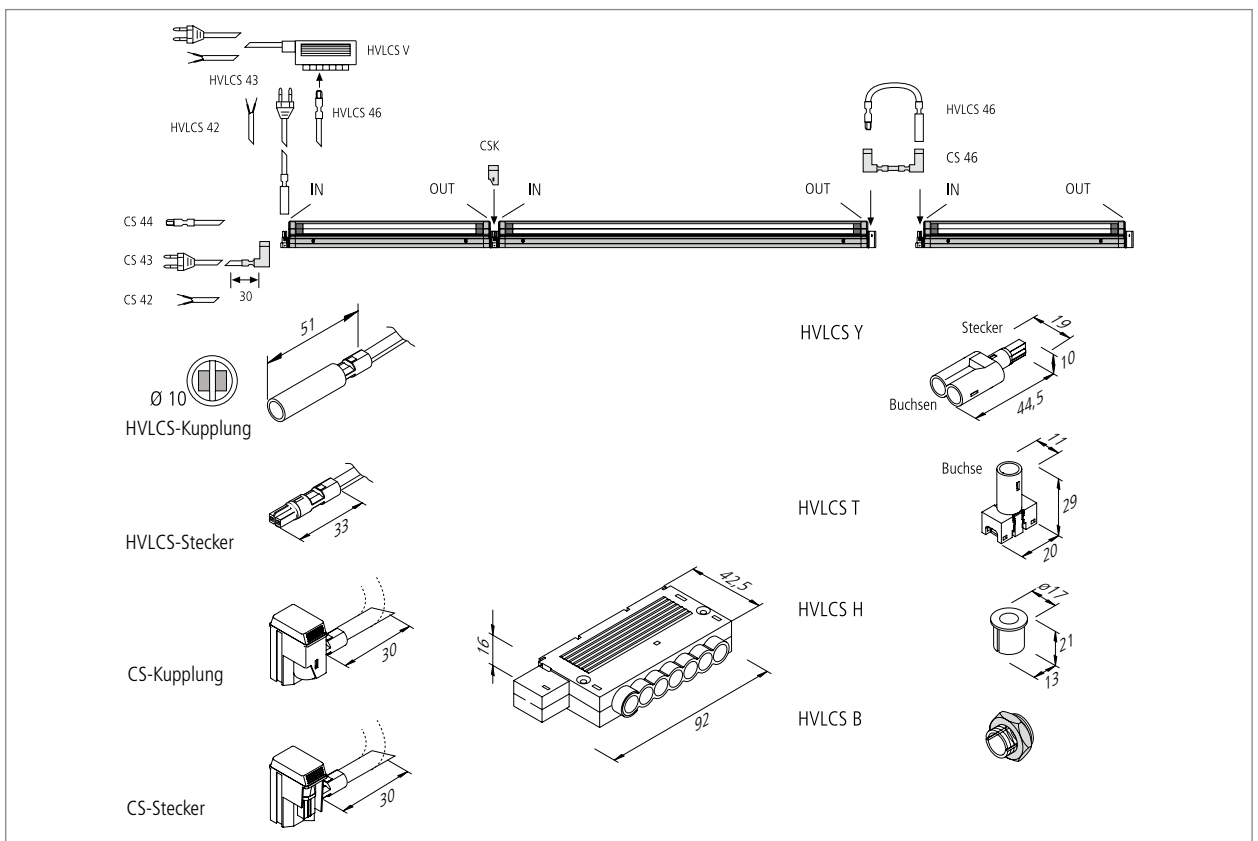

# Zubehör SlimLite® CS

Artikel-Nr.	Bezeichnung	Abbildung	Hinweis	Gewicht ca.	
215 260 218 01	CS 42/1800 Netzanschlussl. AE 1,8m		<ul style="list-style-type: none"> <li>• <b>waagerechter</b> Leuchtenanschluss mit AE (Aderendhülsen), Euro (Eurostecker), oder HVLCS-Stecker</li> </ul>	70 g	
215 260 230 01	CS 42/3000 Netzanschlussl. AE 3m			100 g	
215 260 318 01	CS 43/1800 Netzanschlussl. Euro 1,8m			90 g	
215 260 418 01	CS 44/1800 Netzanschlussl. HVLCS 1,8m			130 g	
215 260 601 01	CS 46/ 150 Verbindungsleitung 0,15m			15 g	
215 260 603 01	CS 46/ 300 Verbindungsleitung 0,3m			20 g	
215 260 606 01	CS 46/ 600 Verbindungsleitung 0,6m			30 g	
215 260 612 01	CS 46/1200 Verbindungsleitung 1,2m			50 g	
215 260 618 01	CS 46/1800 Verbindungsleitung 1,8m			70 g	
215 260 000 01	CSK Verbindungskupplung			4 g	
215 120 507 01	Adapterleitung XL-Stecker / CS-Buchse 0,1m		• zum Anschluss einer CS an einen XL Ausgang	15 g	
215 120 507 02	Adapterleitung CS-Stecker / XL-Buchse 0,1m		• zum Anschluss einer XL an einen CS Ausgang	15 g	
215 120 507 11	Adapterleitung XLB-Stecker / HVLCS-Buchse 0,1m		• zum Anschluss einer CS an einen XL Ausgang	15 g	
215 120 507 12	Adapterleitung HVLCS-Stecker / XLB-Buchse 0,1m		• zum Anschluss einer XL an einen CS Ausgang	15 g	
215 440 220 02	HVLCS 42/2000 Netzanschlussl. AE 2m		<ul style="list-style-type: none"> <li>• <b>senkrechter</b> Leuchtenanschluss mit AE (Aderendhülsen) oder Euro (Eurostecker)</li> <li>• weiteres HVLCS-Zubehör Seite 103</li> </ul>	70 g	
215 440 320 01	HVLCS 43/2000 Netzanschlussl. Euro 2m			90 g	
215 441 120 01	HVLCS V/2000 6-fach Verteiler Euro 2m			120 g	
215 440 601 01	HVLCS 46/ 150 Verbindungsleitung 0,15m			20 g	
215 440 605 01	HVLCS 46/ 500 Verbindungsleitung 0,5m			30 g	
215 440 610 01	HVLCS 46/1000 Verbindungsleitung 1m			45 g	
215 440 615 01	HVLCS 46/1500 Verbindungsleitung 1,5m			60 g	
215 440 620 01	HVLCS 46/2000 Verbindungsleitung 2m			75 g	
215 441 300 01	HVLCS Y-Verteiler			• mit einem Stecker und 2 Buchsen	4 g
215 441 400 01	HVLCS T-Adapter mit einer Buchse			• an beliebiger Stelle in der Netzleitung aufzurasten*	3 g
215 441 500 01	HVLCS H Holz-Einbaubuchse	• für Holz ab 10mm mit 13-mm-Bohrung	1 g		
215 441 501 11	HVLCS B Blech-Einbaubuchse mit Mutter	• für Blech 0–18mm mit 13-mm-Bohrung	4 g		