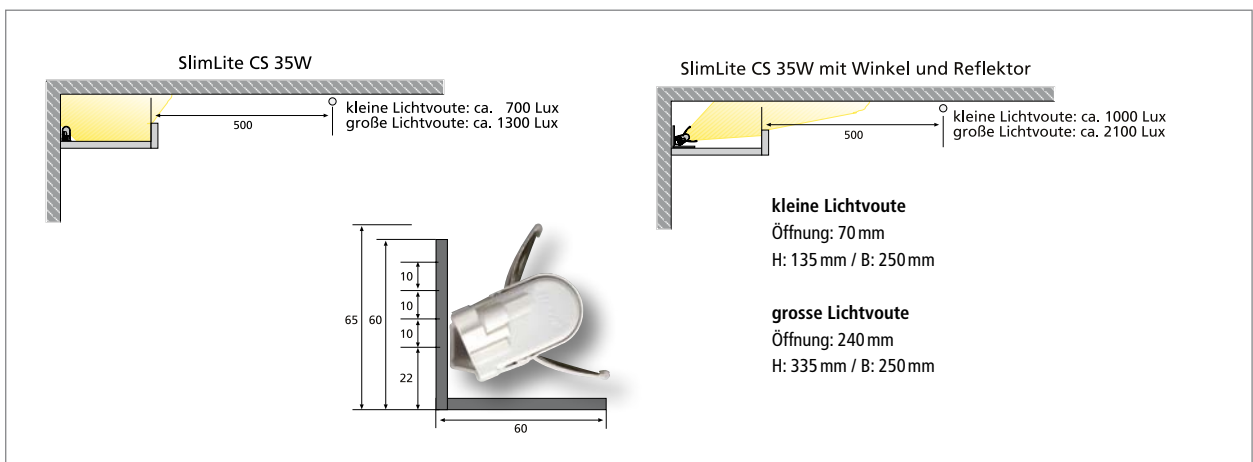

## Reflektor für SlimLite® CS

- für SlimLite® CS HE, HO und dimmbare Version
- Ausstrahlungswinkel 50°
- Standardbefestigung mit Montageclip 0°  
(auch zusammen mit Montageclip CS CE Eckmontage 45°  
bzw. CS CW Winkelmontage 90° verwendbar)
- zur asymmetrischen Ausleuchtung Montageclip 25°

Artikel-Nr.	Bezeichnung	Abbildung	Hinweis	Gewicht ca.
204 040 101 00	CS- Reflector 180mm 6W		<ul style="list-style-type: none"> <li>• Montageclip 0° oder 25° s. unten</li> <li>• für HE, HO und dimmbare Version</li> </ul>	15 g
204 040 102 00	CS- Reflector 256mm 8W			20 g
204 040 103 00	CS- Reflector 516mm 14/24W			40 g
204 040 104 00	CS- Reflector 816mm 21/39W			65 g
204 040 105 00	CS- Reflector 1116mm 28/54W			90 g
204 040 106 00	CS- Reflector 1416mm 35W			115 g
202 040 103 44	CS CR Montageclip für Reflektor 0°		<ul style="list-style-type: none"> <li>• 3 Clips + 3 Schrauben</li> </ul>	20 g
202 040 103 45	CS CR Montageclip für Reflektor 25°			20 g

## Montagewinkel SlimLite® CS Lichtvoute

- für SlimLite® CS HE, HO und dimmbare Version mit Reflektor 25°

Artikel-Nr.	Bezeichnung	Abbildung	Hinweis	Gewicht ca.
202 040 111 01	CS-Montagewinkel für Lichtvoute		<ul style="list-style-type: none"> <li>• 60x60x60mm</li> <li>• durch den Winkel kann die Leuchte auf verschiedenen Höhen positioniert werden</li> </ul>	75g