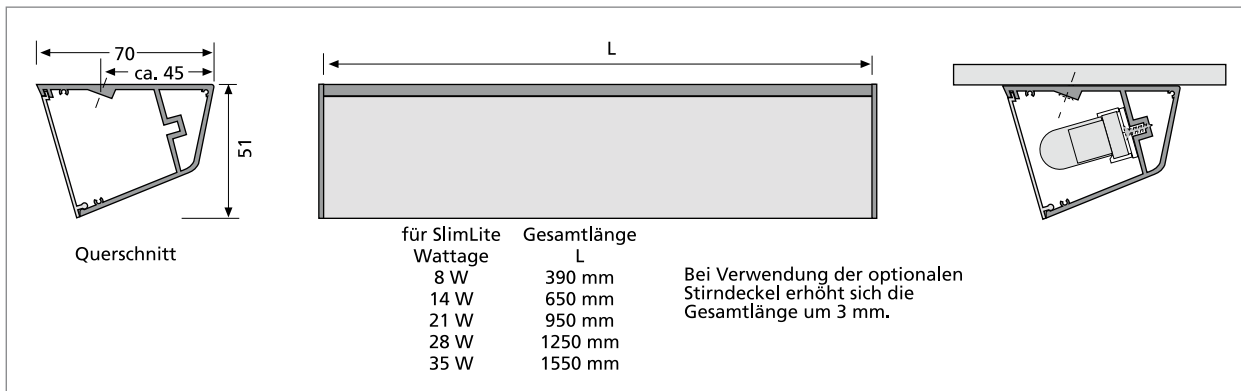

Artikel-Nr.	Bezeichnung	Abbildung	Hinweis	Gewicht ca.
204 040 101 00	CS- Reflector 180mm 6W		<ul style="list-style-type: none"> <li>• Montageclip 0° oder 25° s. unten</li> <li>• für HE, HO und dimmbare Version</li> </ul>	15 g
204 040 102 00	CS- Reflector 256mm 8W			20 g
204 040 103 00	CS- Reflector 516mm 14/24W			40 g
204 040 104 00	CS- Reflector 816mm 21/39W			65 g
204 040 105 00	CS- Reflector 1116mm 28/54W			90 g
204 040 106 00	CS- Reflector 1416mm 35W			115 g
202 040 103 44	CS CR Montageclip für Reflektor 0°		<ul style="list-style-type: none"> <li>• 3 Clips + 3 Schrauben</li> </ul>	20 g
202 040 103 45	CS CR Montageclip für Reflektor 25°			20 g

## Montagewinkel SlimLite® CS Lichtvoute

- für SlimLite® CS HE, HO und dimmbare Version mit Reflektor 25°

Artikel-Nr.	Bezeichnung	Abbildung	Hinweis	Gewicht ca.
202 040 111 01	CS-Montagewinkel für Lichtvoute		<ul style="list-style-type: none"> <li>• 60x60x60mm</li> <li>• durch den Winkel kann die Leuchte auf verschiedenen Höhen positioniert werden</li> </ul>	75g

## Montageprofil für SlimLite® Typen

IP 20

- universell geeignet für den Ladenbau, Theken, Regale, Vitrinen usw.
- für SlimLite® SLX, CS, CS HO und CS dimmbar

Artikel-Nr.	Bezeichnung	Abbildung	Hinweis	Gewicht ca.
501 140 101 01	SlimLite-Profil 390mm alu-eloxiert		<ul style="list-style-type: none"> <li>• SlimLite-Leuchten bitte separat bestellen</li> <li>• incl. Abdeckung</li> </ul>	520 g
501 140 201 01	SlimLite-Profil 650mm alu-eloxiert			870 g
501 140 301 01	SlimLite-Profil 950mm alu-eloxiert			1270 g
501 140 401 01	SlimLite-Profil 1250mm alu-eloxiert			1670 g
501 140 501 01	SlimLite-Profil 1550mm alu-eloxiert			2070 g
502 008 010 01	Stirndeckelset SlimLite-Profil alu-eloxiert		<ul style="list-style-type: none"> <li>• Ausführung links + rechts + Befestigungsschrauben</li> </ul>	25g