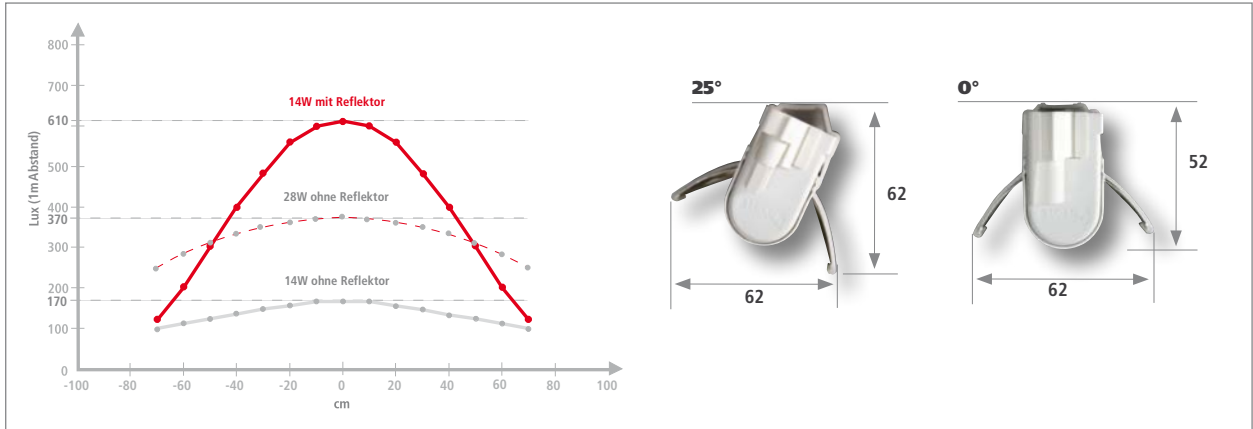

Reflektor für SlimLite® CS

- für SlimLite® CS HE, HO und dimmbare Version
- Ausstrahlungswinkel 50°
- Standardbefestigung mit Montageclip 0°
  (auch zusammen mit Montageclip CS CE Eckmontage 45°
  bzw. CS CW Winkelmontage 90° verwendbar)
- zur asymmetrischen Ausleuchtung Montageclip 25°

Artikel-Nr.	Bezeichnung	Abbildung	Hinweis	Gewicht ca.
204 040 101 00	CS- Reflector 180mm 6W		• Montageclip 0° oder 25° s. unten • für HE, HO und dimmbare Version	15 g
204 040 102 00	CS- Reflector 256mm 8W			20 g
204 040 103 00	CS- Reflector 516mm 14/24W			40 g
204 040 104 00	CS- Reflector 816mm 21/39W			65 g
204 040 105 00	CS- Reflector 1116mm 28/54W			90 g
204 040 106 00	CS- Reflector 1416mm 35W			115 g
202 040 103 44	CS CR Montageclip für Reflektor 0°		• 3 Clips + 3 Schrauben	20 g
202 040 103 45	CS CR Montageclip für Reflektor 25°			20 g