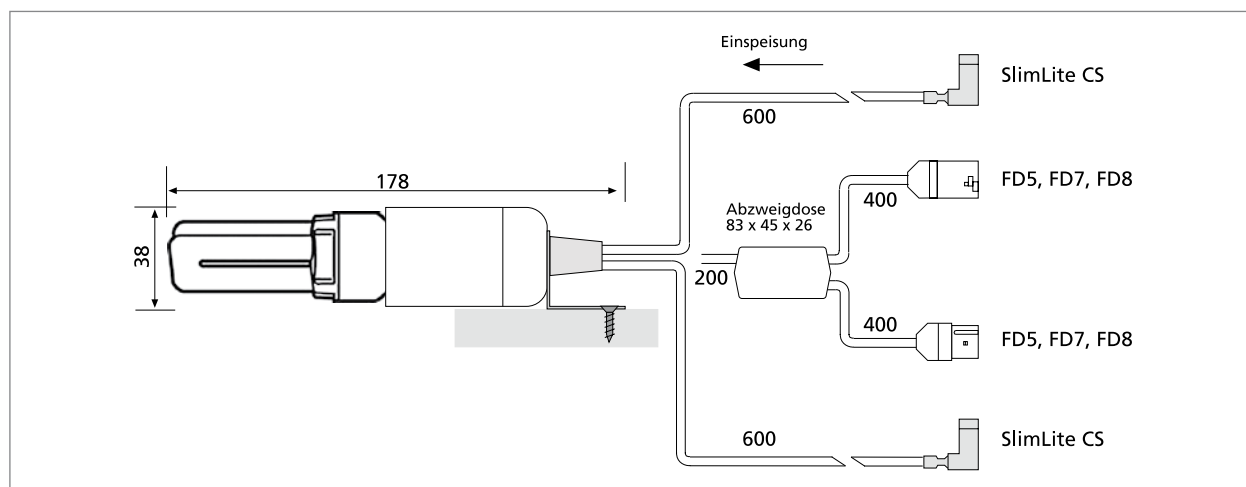

## Montagewinkel SlimLite® CS Lichtvoute

- für SlimLite® CS HE, HO und dimmbare Version mit Reflektor 25°

Artikel-Nr.	Bezeichnung	Abbildung	Hinweis	Gewicht ca.
202 040 111 01	CS-Montagewinkel für Lichtvoute		<ul style="list-style-type: none"> <li>• 60x60x60mm</li> <li>• durch den Winkel kann die Leuchte auf verschiedenen Höhen positioniert werden</li> </ul>	75g

## Montageprofil für SlimLite® Typen

IP 20

- universell geeignet für den Ladenbau, Theken, Regale, Vitrinen usw.
- für SlimLite® SLX, CS, CS HO und CS dimmbar

Artikel-Nr.	Bezeichnung	Abbildung	Hinweis	Gewicht ca.
501 140 101 01	SlimLite-Profil 390mm alu-eloxiert		<ul style="list-style-type: none"> <li>• SlimLite-Leuchten bitte separat bestellen</li> <li>• incl. Abdeckung</li> </ul>	520 g
501 140 201 01	SlimLite-Profil 650mm alu-eloxiert			870 g
501 140 301 01	SlimLite-Profil 950mm alu-eloxiert			1270 g
501 140 401 01	SlimLite-Profil 1250mm alu-eloxiert			1670 g
501 140 501 01	SlimLite-Profil 1550mm alu-eloxiert			2070 g
502 008 010 01	Stirndeckelset SlimLite-Profil alu-eloxiert		<ul style="list-style-type: none"> <li>• Ausführung links + rechts + Befestigungsschrauben</li> </ul>	25g

## Eckbeleuchtung für Lichtvouten

- Anschluss: 220 – 240V / 50 – 60Hz
- Leistung: 8W (DULUX EL)
- Mit Stecksystem direkt ins Lichtband integrierbar
- Einfache Montage durch Befestigungswinkel

Artikel-Nr.	Bezeichnung	Hinweis	Gewicht ca.
501 133 002 00	Eckbeleuchtung 8W/840 E27 für SlimLite CS	<ul style="list-style-type: none"> <li>• incl. Befestigungswinkel</li> <li>• Lichtfarbe cw (kalt weiß)</li> </ul>	155 g
501 133 003 00	Eckbeleuchtung 8W/840 E27 für FD5, FD7, FD8		250 g