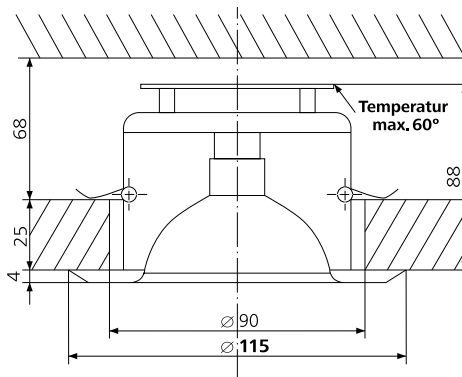

WBN 12/35

Sicherheitsleuchte

Artikel-Nr.	Ausführung	Hinweis
WBN 12/35.1	Sicherheitsleuchte weiss	• Leuchtmittel inklusive
WBN 12/35.4	Sicherheitsleuchte chrom	
WBN 12/35.5	Sicherheitsleuchte gold *	
WBN 12/35.7	Sicherheitsleuchte edelstahl	• Ersatzleuchtmittel 12 V/35W Halogen-Lampe
Halostar Starlite 35W	GY 6.35	

* auf Anfrage