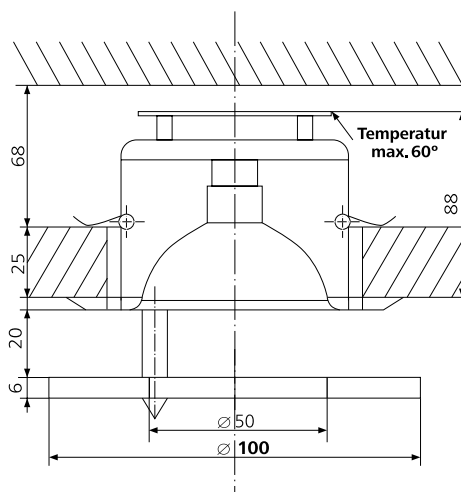

WBN Vetro-12/35

Sicherheitsleuchte mit Echtglasring

Artikel-Nr.	Ausführung	Hinweis
WBN Vetro-12/35.4	Sicherheitsleuchte chrom	• Leuchtmittel inklusive
Halostar Starlite 35W	GY 6.35	• Ersatzleuchtmittel 12 V/35W Halogen-Lampe