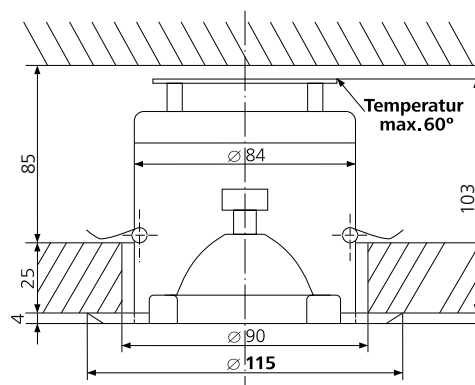

Sicherheitsleuchten 12 V

Unsere Sicherheitsleuchten verfügen über ein **feuerbeständiges Gehäuse** (Glühdrahtprüfung 850 °C).
Alle Komponenten haben eine **sehr hohe Hitzebeständigkeit**.

- Anwendung:** bewilligt zur Montage in Wärmedämm-Material, das die Leuchte umhüllt (Isolation)
- Anschluss:** Halogen-Trafo 12 V (S. 99–101)
- Besonderheiten:**
- einfachste Montage
 - der elektronische Transformator kann durch die Bohröffnung 90 mm in die Decke geschoben werden
 - Variante mit Blattfedern (Massivholzdecken)

KBN 12/35

Schwenkbare Sicherheitsleuchte

Artikel-Nr.	Ausführung	Hinweis
KBN 12/35.1	Sicherheitsleuchte weiss	• Leuchtmittel inklusive
KBN 12/35.4	Sicherheitsleuchte chrom	
KBN 12/35.5	Sicherheitsleuchte gold	
KBN 12/35.7	Sicherheitsleuchte edelstahl	
KBN 12/35.8	Sicherheitsleuchte chrom-matt	
Decostar 51 Alu 35 W	GU5.3, Ø51 mm, MR 16, 36°; Alu-Reflektor	• Ersatzleuchtmittel 12 V/35 W Halogen-Reflektorlampe