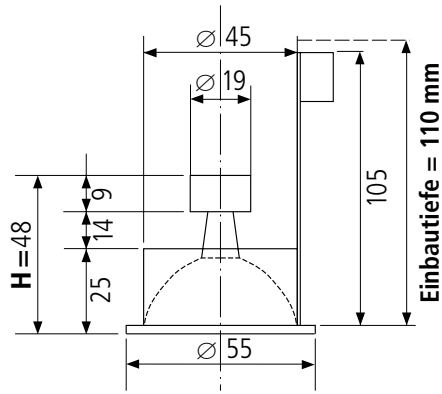

Mi 12/35*

- Anschluss:** Halogen-Trafo 12V (S.99–101)
Leuchtmittel (inkl.): GU 4, 35W, MR 11 alu, Reflektor Ø 35 mm, mittlere Lebensdauer 2000 Stunden
Besonderheiten: Leuchtmittelwechsel von vorne möglich

Artikel-Nr.	Ausführung	Hinweis
Mi 12/35.1	Kleine Deckenleuchte weiss	• Leuchtmittel inklusive
Mi 12/35.4	Kleine Deckenleuchte chrom	
Mi 12/35.5	Kleine Deckenleuchte gold	
Mi 12/35.8	Kleine Deckenleuchte chrom-matt	
MR11 alu, 35 W	GU4, Ø 35 mm, MR 11, 30°; Alu-Reflektor	• Ersatzleuchtmittel 12V/35W Halogen-Alu-Reflektorlampe

Artikel-Nr.	Ausführung	Hinweis
Mi-S 12/35.1	Kleine Deckenleuchte weiss	• Leuchtmittel inklusive
Mi-S 12/35.4	Kleine Deckenleuchte chrom	
Mi-S 12/35.5	Kleine Deckenleuchte gold	
MR11 alu, 35 W	GU4, Ø 35 mm, MR 11, 30°; Alu-Reflektor	
		• Ersatzleuchtmittel 12V/35W Halogen-Alu-Reflektorlampe