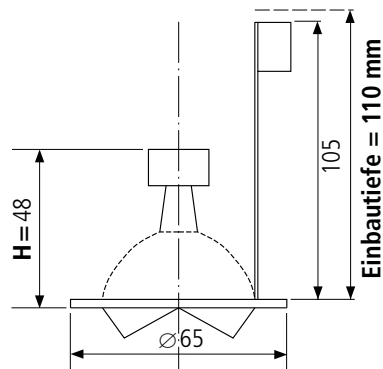

Mi 12/35*

- Anschluss:** Halogen-Trafo 12V (S.99–101)
Leuchtmittel (inkl.): GU 4, 35W, MR 11 alu, Reflektor Ø 35 mm, mittlere Lebensdauer 2000 Stunden
Besonderheiten: Leuchtmittelwechsel von vorne möglich

Artikel-Nr.	Ausführung	Hinweis
Mi 12/35.1	Kleine Deckenleuchte weiss	• Leuchtmittel inklusive
Mi 12/35.4	Kleine Deckenleuchte chrom	
Mi 12/35.5	Kleine Deckenleuchte gold	
Mi 12/35.8	Kleine Deckenleuchte chrom-matt	
MR11 alu, 35 W	GU4, Ø 35 mm, MR 11, 30°; Alu-Reflektor	• Ersatzleuchtmittel 12V/35W Halogen-Alu-Reflektorlampe

* auf Anfrage

Mi-S 12/35*

- Anschluss:** Halogen-Trafo 12V (S.99–101)
Leuchtmittel (inkl.): GU 4, 35W, MR 11 alu, Reflektor Ø 35 mm, mittlere Lebensdauer 2000 Stunden
Besonderheiten: schwenkbar, Leuchtmittelwechsel von vorne möglich

Artikel-Nr.	Ausführung	Hinweis
Mi-S 12/35.1	Kleine Deckenleuchte weiss	• Leuchtmittel inklusive
Mi-S 12/35.4	Kleine Deckenleuchte chrom	
Mi-S 12/35.5	Kleine Deckenleuchte gold	
MR11 alu, 35 W	GU4, Ø 35 mm, MR 11, 30°; Alu-Reflektor	
		• Ersatzleuchtmittel 12V/35W Halogen-Alu-Reflektorlampe