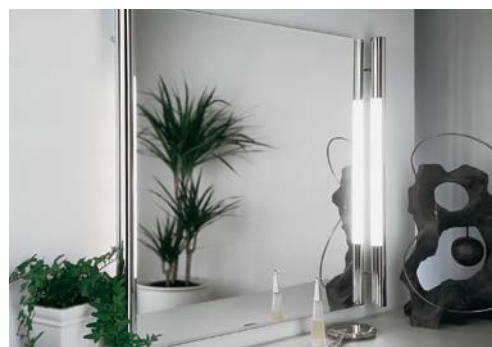

Las Vegas

LED

Langfeldleuchten (Leuchtstoff)

Einbau- / Anbauleuchten

Zubehör

Einbauleuchten für Decken

Leuchtstoff-Aufbau- und Spiegelleuchte

- Anwendung:** Leuchtstoff-Leuchte zur gleichmäßigen Ausleuchtung in Bad und Shop
Anschluss: 220 – 240V / 50 – 60Hz
Leuchtmittel: langlebige T4 (ø 13mm) Leuchtstofflampe, ø Lebensdauer 10.000 Stunden
Energieeffizienz: gut, 75lm/W (18W)
Farbwiedergabe: gut, Ra 80 – 89
Besonderheiten: Leuchtenrohr aus Aluminium; Varianten für Aufbau- oder Spiegelmontage.

Artikel-Nr.	Bezeichnung	Hinweis
501 290 104 21	Las Vegas A.4 Aufbauleuchte IP 44 18W chrom	<ul style="list-style-type: none"> • Netzanschlussleitung 1,6m mit Eurostecker • incl. T4 Leuchtmittel cw (kalt weiß) • incl. EVG (Elektronisches Vorschaltgerät)
501 290 107 02	Las Vegas A.8 Aufbauleuchte IP 44 18W alu-eloxiert	
501 290 204 21	Las Vegas S.4 Spiegelleuchte IP 44 18W chrom	
501 290 207 02	Las Vegas S.8 Spiegelleuchte IP 44 18W alu-eloxiert	