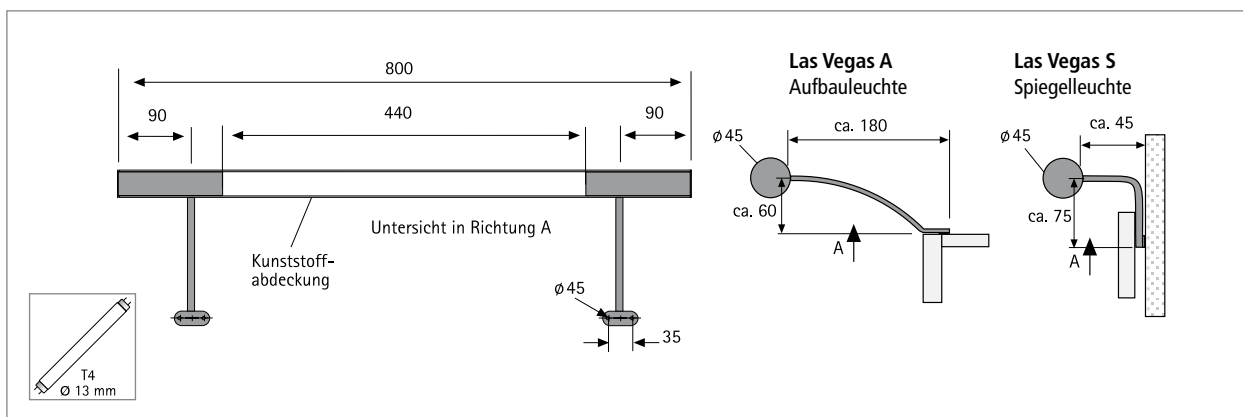

Las Vegas

LED

Langfeldleuchten (Leuchtstoff)

Einbau- / Anbauleuchten

Zubehör

Einbauleuchten für Decken

Leuchtstoff-Aufbau- und Spiegelleuchte

- Anwendung:** Leuchtstoff-Leuchte zur gleichmäßigen Ausleuchtung in Bad und Shop
Anschluss: 220 – 240V / 50 – 60Hz
Leuchtmittel: langlebige T4 (ø 13mm) Leuchtstofflampe, ø Lebensdauer 10.000 Stunden
Energieeffizienz: gut, 75lm/W (18W)
Farbwiedergabe: gut, Ra 80 – 89
Besonderheiten: Leuchtenrohr aus Aluminium; Varianten für Aufbau- oder Spiegelmontage.

Artikel-Nr.	Bezeichnung	Hinweis
501 290 104 21	Las Vegas A.4 Aufbauleuchte IP 44 18W chrom	<ul style="list-style-type: none"> • Netzanschlussleitung 1,6m mit Eurostecker • incl. T4 Leuchtmittel cw (kalt weiß) • incl. EVG (Elektronisches Vorschaltgerät)
501 290 107 02	Las Vegas A.8 Aufbauleuchte IP 44 18W alu-eloxiert	
501 290 204 21	Las Vegas S.4 Spiegelleuchte IP 44 18W chrom	
501 290 207 02	Las Vegas S.8 Spiegelleuchte IP 44 18W alu-eloxiert	