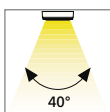

LED Vario

Vario LED – die ideale LED-Unterbaulösung für den Nischenbereich in der Küche. Die quadratische Leuchte mit dem gewissen Etwas ist schwenkbar in den vier Stufen 0°, 4°, 8° und 12°. Die Anschlussleitung ist mit einsatzfertigem LED 24-Stecksystem.