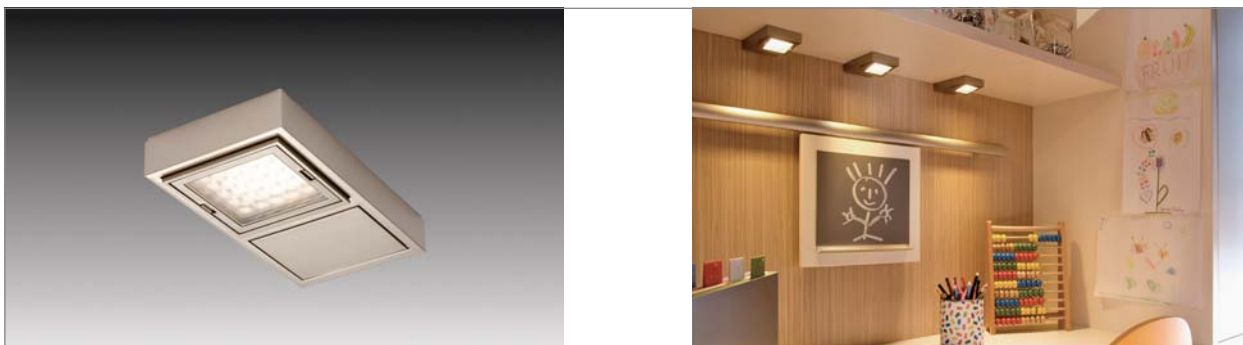

## Schwenkbare LED-Unterbauleuchte

- Anwendung:** individuell einstellende Nischenleuchte für die Küchen
- Anschluss:** LED-Trafo DC 24V
- Leuchtmittel:** extrem langlebige 25 x 80mW LED,  $\varnothing$  Lebensdauer 30.000 Stunden
- Energieeffizienz:** gut, ww: 55lm/W; cw: 65lm/W
- Farbwiedergabe:** gut, ww: Ra = 90; cw: Ra = 85
- Besonderheiten:** kein UV-Anteil im Licht; geringe Leistungsaufnahme; schwenkbar in den vier Stufen 0°, 4°, 8° und 12°; modernes Design in quadratischer Form.

# LED Vario

Vario LED – die ideale LED-Unterbaulösung für den Nischenbereich in der Küche. Die quadratische Leuchte mit dem gewissen Etwas ist schwenkbar in den vier Stufen 0°, 4°, 8° und 12°. Die Anschlussleitung ist mit einsatzfertigem LED 24-Stecksystem.