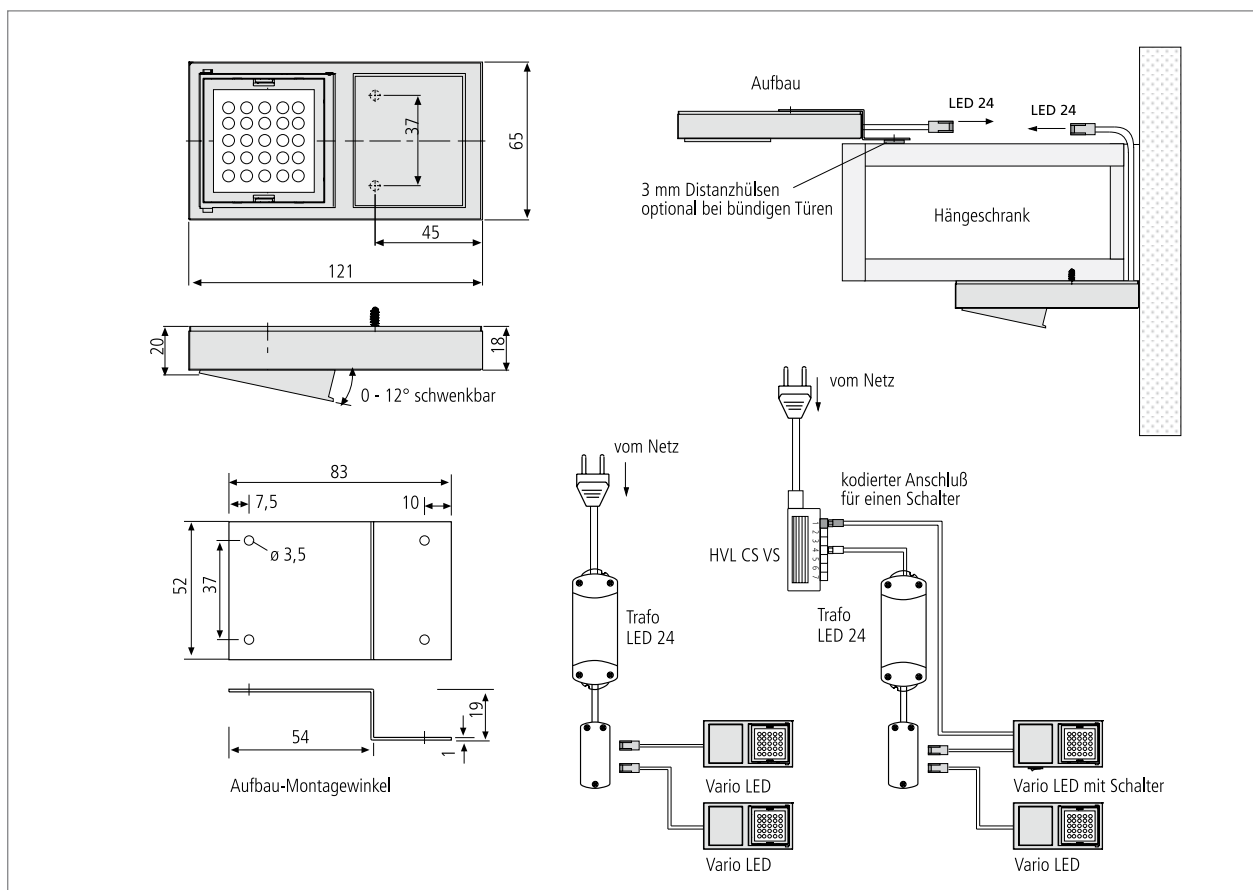

## Schwenkbare LED-Unterbauleuchte

- Anwendung:** individuell einstellende Nischenleuchte für die Küchen
- Anschluss:** LED-Trafo DC 24V
- Leuchtmittel:** extrem langlebige 25 x 80mW LED,  $\varnothing$  Lebensdauer 30.000 Stunden
- Energieeffizienz:** gut, ww: 55lm/W; cw: 65lm/W
- Farbwiedergabe:** gut, ww: Ra = 90; cw: Ra = 85
- Besonderheiten:** kein UV-Anteil im Licht; geringe Leistungsaufnahme; schwenkbar in den vier Stufen 0°, 4°, 8° und 12°; modernes Design in quadratischer Form.

# LED Vario

Vario LED – die ideale LED-Unterbaulösung für den Nischenbereich in der Küche. Die quadratische Leuchte mit dem gewissen Etwas ist schwenkbar in den vier Stufen 0°, 4°, 8° und 12°. Die Anschlussleitung ist mit einsatzfertigem LED 24-Stecksystem.