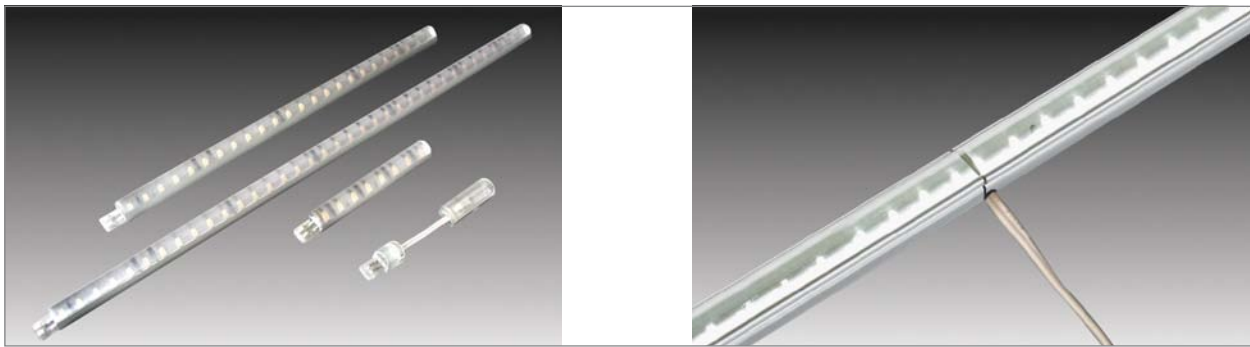

LED Stick 2

Artikel-Nr.	Bezeichnung	Abbildung	Hinweis	Gewicht ca.	
202 021 220 01	LED Stick 2 70mm 8 LED 0,8W cw		• Lichtfarbe cw (kalt weiß) ca. 5400K	10 g	
202 021 222 01	LED Stick 2 200mm 24 LED 1,6W cw		25 g		
202 021 223 01	LED Stick 2 300mm 36 LED 2,4W cw		35 g		
202 021 223 21	LED Stick 2 300mm 36 LED 2,4W cw SE 2,5m		• incl. seitlicher Einspeiseleitung 2,5m	60 g	
202 021 220 05	LED Stick 2 70mm 8 LED 0,8W nw		• Lichtfarbe nw (neutral weiß) ca. 4000K	10 g	
202 021 222 05	LED Stick 2 200mm 24 LED 1,6W nw		25 g		
202 021 223 05	LED Stick 2 300mm 36 LED 2,4W nw		35 g		
202 021 223 25	LED Stick 2 300mm 36 LED 2,4W nw SE 2,5m		• incl. seitlicher Einspeiseleitung 2,5m	60 g	
202 021 220 02	LED Stick 2 70mm 8 LED 0,8W ww		• Lichtfarbe ww (warm weiß) ca. 3300K	10 g	
202 021 222 02	LED Stick 2 200mm 24 LED 1,6W ww		25 g		
202 021 223 02	LED Stick 2 300mm 36 LED 2,4W ww		35 g		
202 021 223 22	LED Stick 2 300mm 36 LED 2,4W ww SE 2,5m		• incl. seitlicher Einspeiseleitung 2,5m	60 g	
202 021 220 04	LED Stick 2 70mm 8 LED 0,8W "Brot"		• Lichtfarbe „Brot“ ca. 2800K	10 g	
202 021 222 04	LED Stick 2 200mm 24 LED 1,6W "Brot"		25 g		
202 021 223 04	LED Stick 2 300mm 36 LED 2,4W "Brot"		35 g		
202 021 223 24	LED Stick 2 300mm 36 LED 2,4W "Brot" SE 2,5m		• incl. seitlicher Einspeiseleitung 2,5m	60 g	
215 270 625 31	Anschlussleitung LED Stick 2 1000 mm		• Verbindung zwischen Trafo und erstem Stick	15 g	
215 270 625 11	Anschlussleitung LED Stick 2 2500 mm			25 g	
215 270 600 21	Verbindungsleitung LED Stick 2 30 mm		• Verbindung zwischen zwei Sticks	3 g	
215 270 603 01	Verbindungsleitung LED Stick 2 300 mm		5 g		
215 270 607 01	Verbindungsleitung LED Stick 2 700 mm		7 g		
215 270 610 11	Verbindungsleitung LED Stick 2 1000 mm		11 g		
202 040 107 03	Montageclip LED Stick 2			• bei dem Stick beiliegend • incl. 2 Schrauben und 2 Klebestreifen	3 g
203 012 801 10	Abdeckprofil LED Stick 1000mm		• zum Abdecken der Fräsnut • Material PC leicht mattiert	47 g	
203 012 801 54	Abdeckprofil LED Stick 5400mm Rolle		255 g		
213 041 080 08	Stirndeckel Abdeckprofil LED Stick		• edelstahloptik	2 g	
202 040 107 13	Montageclip LED Stick 2 für Abdeckprofil		• 2er Set für Nut mit Abdeckprofil	3 g	
615 000 304 01	Montageprofil LED Stick 1000 mm klebbar		• Material PVC transparent • 12 x 8 mm (B x H) • incl. doppelseitigen Klebeband	45 g	
615 000 304 51	Montageprofil LED Stick 2000 mm 10er Set		900 g		
615 000 305 01	Magnetband für Montageprofil 5m Rolle		• 5000 x 10 x 1,5 mm (L x B x H)	275 g	
217 032 401 01	Tast-Schalter LED Stick 2 50mm		• alu eloxiert		
206 040 011 01	Trafo LED 24/15W DC 24V		• Netzanschlussleitung 2m bzw. 1,8m (60W) mit Eurostecker • mit 12-fach Verteiler • weitere Infos ab Seite 45	167 g	
206 040 012 01	Trafo LED 24/30W DC 24V		250 g		
615 003 006 02	Trafo LED 24/60W DC 24V		355 g		
615 003 007 09	Trafo LED 24/15W DC 24V dimmbar (Funk)		• Netzanschlussleitung 2m mit Eurostecker • incl. Funkfernbedienung zum Dimmen und Schalten • weitere Infos ab Seite 45	240 g	
615 003 008 06	Trafo LED 24/30W DC 24V dimmbar (Funk)		325 g		

NEU

NEU

NEU

NEU