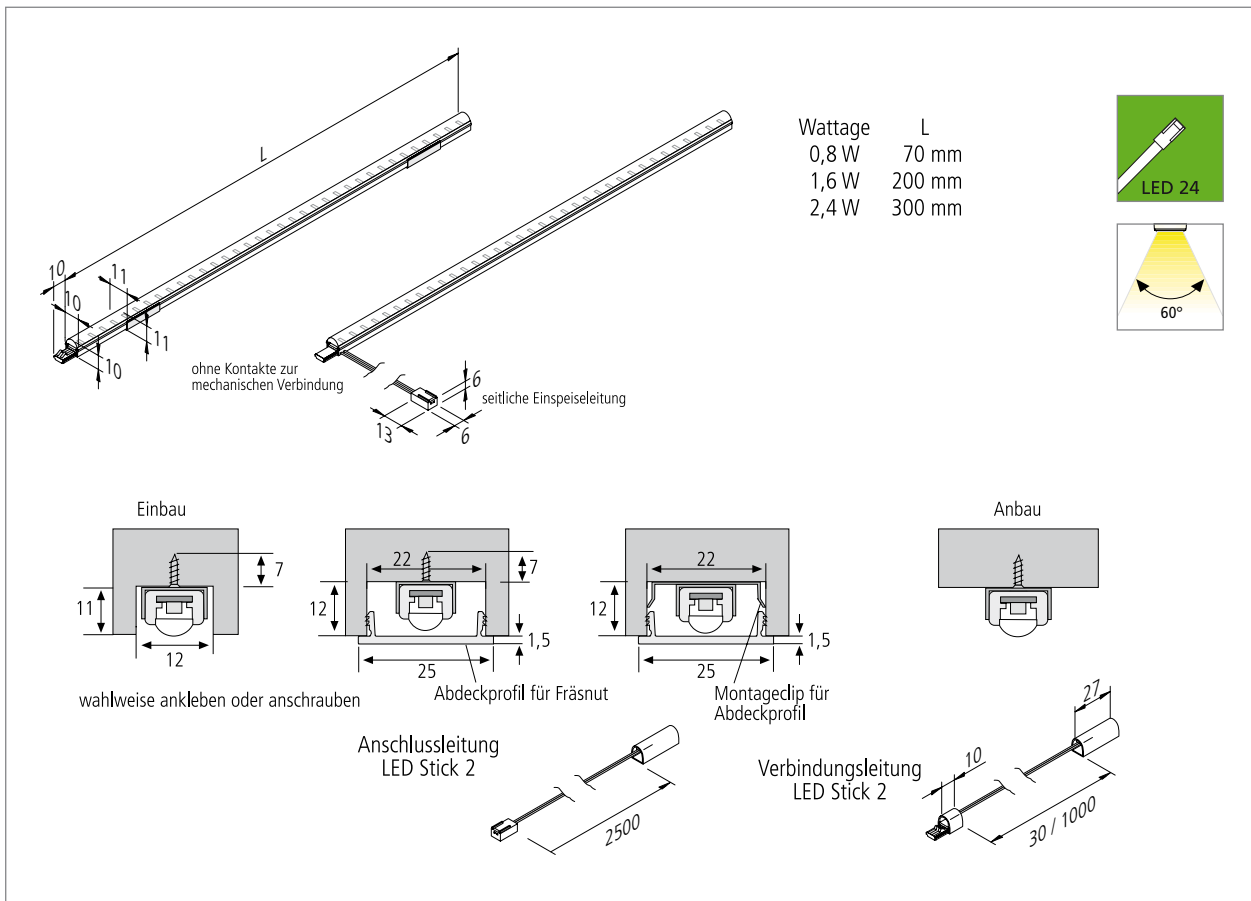

LED Stick 2

Kleiner, steckbarer LED Stab ohne Dunkelzonen

- Anwendung:** Anbauleuchte für Möbel und Vitrinen mit wärmempfindlichen Produkten
- Anschluss:** LED-Trafo DC 24V
- Leuchtmittel:** extrem langlebige 70 mW LED, ϕ Lebensdauer 30.000 Stunden
- Energieeffizienz:** gut, ww + nw: 55lm/W; cw: 65lm/W
- Farbwiedergabe:** gut, ww + nw: Ra = 90; cw: Ra = 85
- Besonderheiten:** kein UV-Anteil im Licht; max. 20W bzw. 2,4m pro Lichtband; ohne Dunkelzonen; Stick mit seitlicher Einspeisung für unendliche Lichtbänder