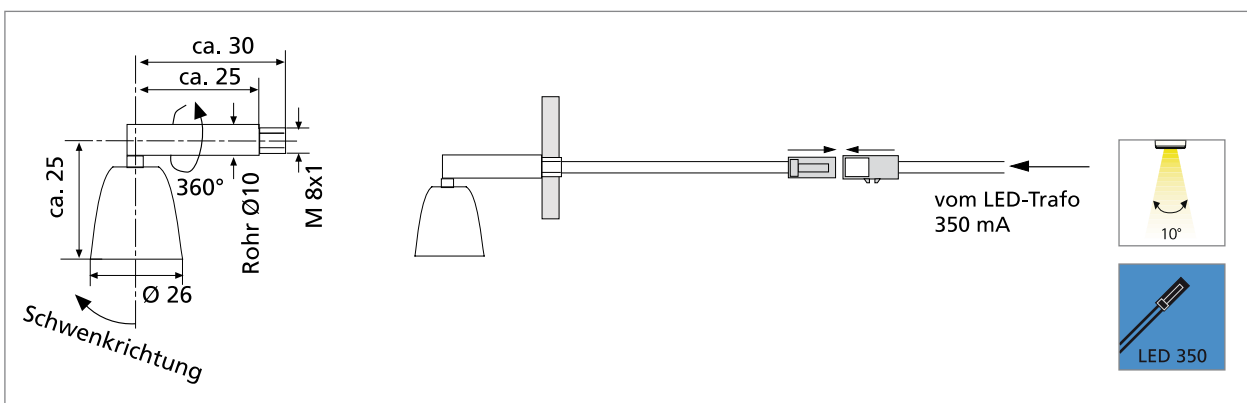

## Dreh-schwenkbarer LED-Strahler

- Anwendung:** dezente Beleuchtung für Schmuckregale und Vitrinen
- Anschluss:** LED-Trafo DC 350mA
- Leuchtmittel:** extrem langlebige 1 x 1W Power-LED,  $\varnothing$  Lebensdauer 50.000 Stunden
- Energieeffizienz:** gut – sehr gut, ww: 60lm/W; cw: 80lm/W
- Farbwiedergabe:** ww: gut, Ra = 90; cw: befriedigend, Ra = 75
- Besonderheiten:** geringer Ausstrahlungswinkel von 10°; kein UV-Anteil im Licht; hochwertig verarbeiteter Ganzmetallkörper; einfache Montage mit M 8 x 1 Gewinde.

Artitel-Nr.	Bezeichnung	Hinweis	Gewicht ca.
610 010 410 16	LED Point 1W cw (kalt weiß)	<ul style="list-style-type: none"> <li>• Anschlussleitung 1,8m mit LED 350-Stecker</li> <li>• chrom-matt</li> </ul>	70 g
610 010 420 16	LED Point 1W ww (warm weiß)		70 g
215 250 610 01	LED 350 Verbindungsleitung 1m		12 g
215 250 620 01	LED 350 Verbindungsleitung 2m		20 g
615 003 009 03	Trafo LED 350/9W 3-fach Verteiler	• für 1 – 3 LED Point (weitere Infos Seite 42)	175 g
615 003 009 04	Trafo LED 350/9W 9-fach Verteiler	• für 4 – 9 LED Point (weitere Infos Seite 42)	190 g