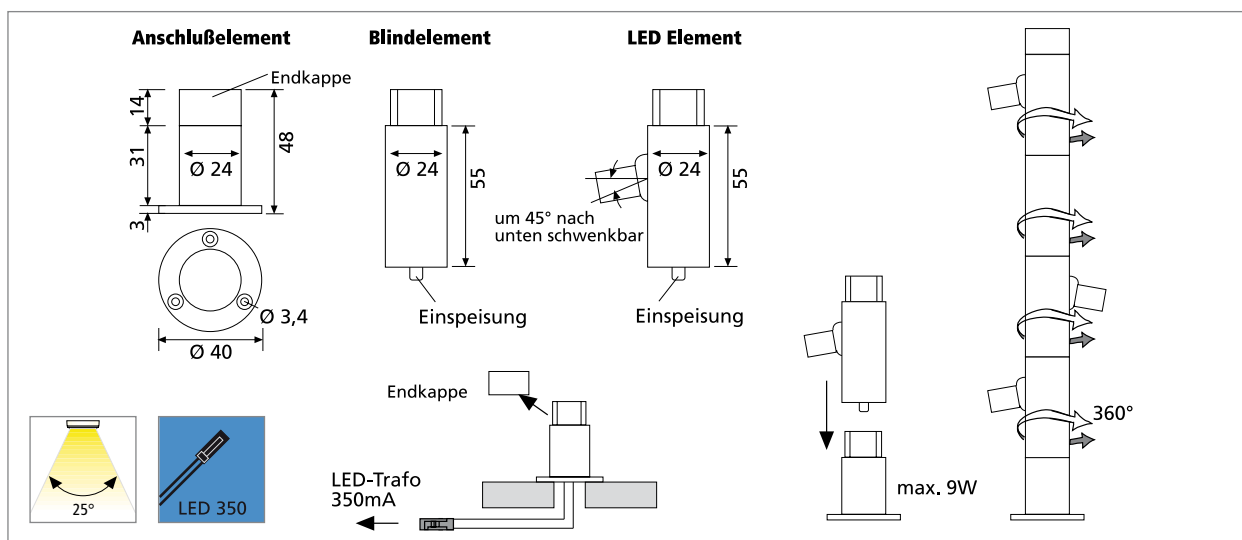

# LED ON TOP

## Steckbare LED Vitrinenleuchte

- Anwendung:** individuell zusammensteckbare Vitrinen-Beleuchtung  
**Anschluss:** LED-Trafo DC 350mA  
**Leuchtmittel:** extrem langlebige 1 x 1W Power-LED,  $\phi$  Lebensdauer 50.000 Stunden  
**Energieeffizienz:** gut – sehr gut, ww: 60lm/W; cw: 80lm/W  
**Farbwiedergabe:** ww: gut, Ra = 80; cw: befriedigend, Ra = 75  
**Besonderheiten:** geringe Leistungsaufnahme; kein UV-Anteil im Licht; bis zu 9 LED Elemente steckbar; 360° drehbar und 45° nach unten schwenkbar

Artitel-Nr.	Bezeichnung	Hinweis	Gewicht ca.
202 023 703 01	LED ON TOP 1W cw schwarz	• Lichtfarbe cw (kalt weiß)	45 g
202 023 713 01	LED ON TOP 1W cw alu-eloxiert		45 g
202 023 704 01	LED ON TOP 1W ww schwarz	• Lichtfarbe ww (warm weiß)	45 g
202 023 714 01	LED ON TOP 1W ww alu-eloxiert		45 g
202 023 701 01	LED ON TOP Anschlusselement schwarz	• Anschlussleitung 1,8m mit LED 350-Stecker • incl. Endkappe	55 g
202 023 711 01	LED ON TOP Anschlusselement alu-eloxiert		55 g
202 023 702 01	LED ON TOP Blindelement schwarz		30 g
202 023 712 01	LED ON TOP Blindelement alu-eloxiert		30 g
615 003 009 03	Trafo LED 350/9W 3-fach Verteiler	• für 1 – 3 Anschlusselemente (weitere Infos Seite 42)	175 g
615 003 009 04	Trafo LED 350/9W 9-fach Verteiler	• für 4 – 9 Anschlusselemente (weitere Infos Seite 42)	190 g