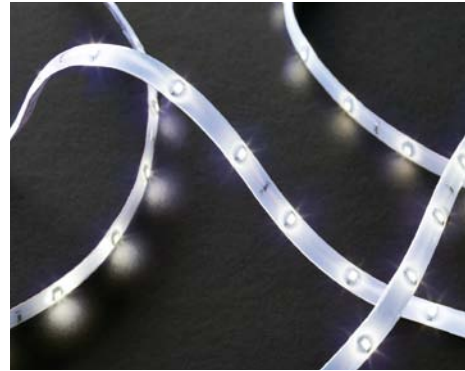

LED Line

Artikel-Nr.	Bezeichnung	Abbildung	Hinweis	Gewicht ca.		
202 021 401 01	LED Line 300mm 12 LED 0,8W cw		- Lichtfarbe cw (kalt weiß) - Version Line-S mit seitlicher Abstrahlung auf Anfrage ab Oktober lieferbar	8 g		
202 021 402 01	LED Line 1000mm 36 LED 2,5W cw			27 g		
202 021 401 02	LED Line 300mm 12 LED 0,8W ww		- Lichtfarbe ww (warm weiß) - Version Line-S mit seitlicher Abstrahlung auf Anfrage ab Oktober lieferbar	8 g		
202 021 402 02	LED Line 1000mm 36 LED 2,5W ww			27 g		
215 310 625 01	Anschlussleitung LED Line 2500mm		Verbindung zwischen Trafo und erster Line	23 g		
215 310 600 01	Verbindungsleitung LED Line 50mm		Verbindung zwischen zwei Lines	1 g		
215 310 605 01	Verbindungsleitung LED Line 500mm			5 g		
615 000 302 01	LED Glaskantenprofil 410mm		- Alu eloxiert - incl. doppelseitigem Klebeband	50 g		
615 000 302 02	LED Glaskantenprofil 560mm			70 g		
615 000 302 06	LED Glaskantenprofil 760mm			95 g		
615 000 302 03	LED Glaskantenprofil 860mm			110 g		
615 000 302 07	LED Glaskantenprofil 960mm			120 g		
615 000 302 04	LED Glaskantenprofil 1160mm			150 g		
615 000 302 51	LED Glaskantenprofil 1950mm 10er Set			2440 g		
206 040 011 01	Trafo LED 24/15W DC 24V				- Netzanschlussleitung 2m bzw. 1,8m (60W) mit Eurostecker - mit 12-fach Verteiler - weitere Infos ab Seite 45	167 g
206 040 012 01	Trafo LED 24/30W DC 24V	250 g				
615 003 006 02	Trafo LED 24/60W DC 24V	355 g				
615 003 007 09	Trafo LED 24/15W DC 24V dimmbar (Funk)		- Netzanschlussleitung 2m mit Eurostecker - incl. Funkfernbedienung zum Dimmen und Schalten - weitere Infos ab Seite 45	240 g		
615 003 008 06	Trafo LED 24/30W DC 24V dimmbar (Funk)			325 g		
615 003 007 02	Trafo LED 24/15W DC 24V dimmbar (1-10V)		- Netzanschlussleitung 2m mit Eurostecker - dimmbar (1-10V) - Dimmleitung 0,3m mit Mini AMP-Stecker - weitere Infos ab Seite 45	200 g		
615 003 008 02	Trafo LED 24/30W DC 24V dimmbar (1-10V)			285 g		
506 180 401 01	Anbau-Dimmer (1-10V)		- Dimmleitung 2m mit Mini AMP-Buchse - weitere Dimmer Seite 106	95 g		

NEU