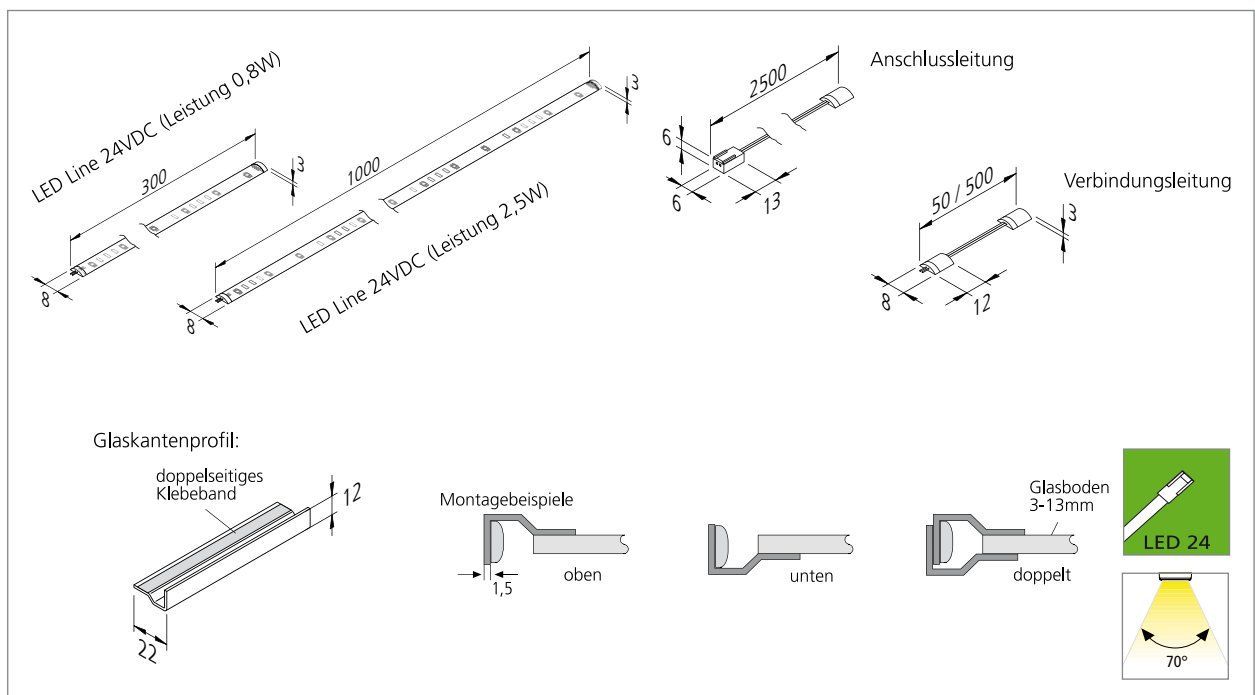

Selbstklebende, flexible LED Streifen

- Anwendung:** Akzentbeleuchtung für Küche und Ladenbau
- Anschluss:** LED-Trafo DC 24V
- Leuchtmittel:** extrem langlebige 70 mW LED, \varnothing Lebensdauer 30.000 Stunden
- Energieeffizienz:** gut, ww: 55lm/W; cw: 65lm/W
- Farbwiedergabe:** gut, ww: Ra = 90; cw: Ra = 85
- Besonderheiten:** kein UV-Anteil im Licht; max. 16 Stück bzw. 4,8m (LED Line 1000mm: 5 Stück bzw. 5m) pro Lichtband; schnelle und einfache Montage durch doppelseitige Klebeband-Streifen, selbstklebend auf Glas, Stein oder Kunststoff; Streifen nach 150mm oder nach jeweils 167mm (LED Line 1000mm) kürzbar (Markierung auf der LED Line)