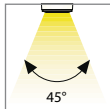

LED KB 12

KB 12-LED – Lichtstarker LED Einbaustrahler für die 55er Bohrung. Besonders leichte Installation durch 24V Gleichspannung. Freie Steckplätze am Verteiler müssen NICHT mit Kurzschlusssteckern bestückt werden.