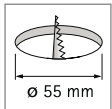

LED KB 12

KB 12-LED – Lichtstarker LED Einbaustrahler für die 55er Bohrung. Besonders leichte Installation durch 24V Gleichspannung. Freie Steckplätze am Verteiler müssen NICHT mit Kurzschlusssteckern bestückt werden.