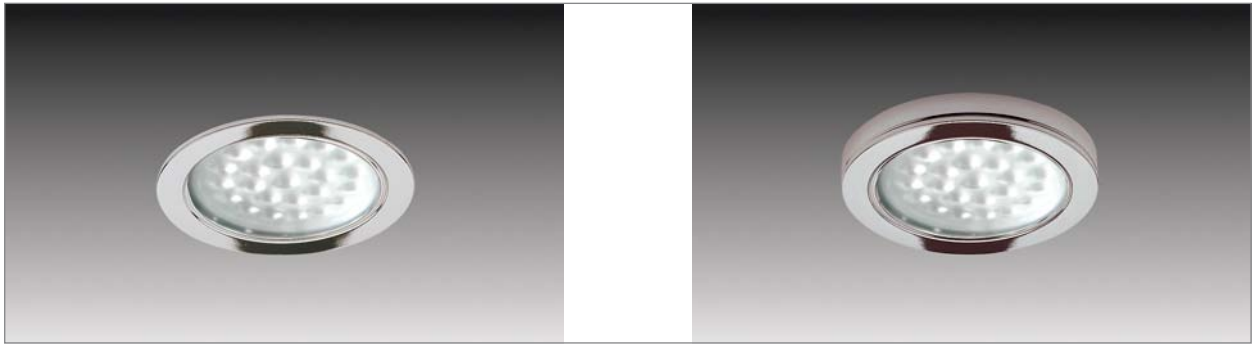

LED KB 12

¹⁾ Ausführung auf Anfrage

Variante Halogen siehe Seiten 88/89

LED

Langfeldleuchten (Leuchtstoff)

Einbau-/Anbauleuchten

Zubehör

Einbauleuchten für Decken

LED-Einbauleuchte zur Montage in Holz und Blech

- Anwendung:** energiesparende Einbaustrahler für Küche, Bad und Shop
- Anschluss:** LED-Trafo DC 24 V
- Leuchtmittel:** extrem langlebige 24x 67mW LED, \varnothing Lebensdauer 30.000 Stunden
- Energieeffizienz:** gut, ww: 55lm/W; cw: 65lm/W
- Farbwiedergabe:** gut, ww: Ra = 90; cw: Ra = 85
- Besonderheiten:** geringe Leistungsaufnahme; kein UV-Anteil im Licht; vielseitiges Zubehör mit Distanzring für eine auf 13 mm verringerte Einbautiefe und Aufbauring für die Montage ohne Einbaubohrung; Gehäuse aus Hightech-Kunststoff (hochtemperaturbeständig, formstabil und versprödungssicher) garantiert auch nach Jahren sicheren Halt.
Auf Anfrage: mit Anschlussleitung 0,1 m plus Verbindungsleitung 2,5 m

LED KB 12

KB 12-LED – Lichtstarker LED Einbaustrahler für die 55er Bohrung. Besonders leichte Installation durch 24V Gleichspannung. Freie Steckplätze am Verteiler müssen NICHT mit Kurzschlusssteckern bestückt werden.