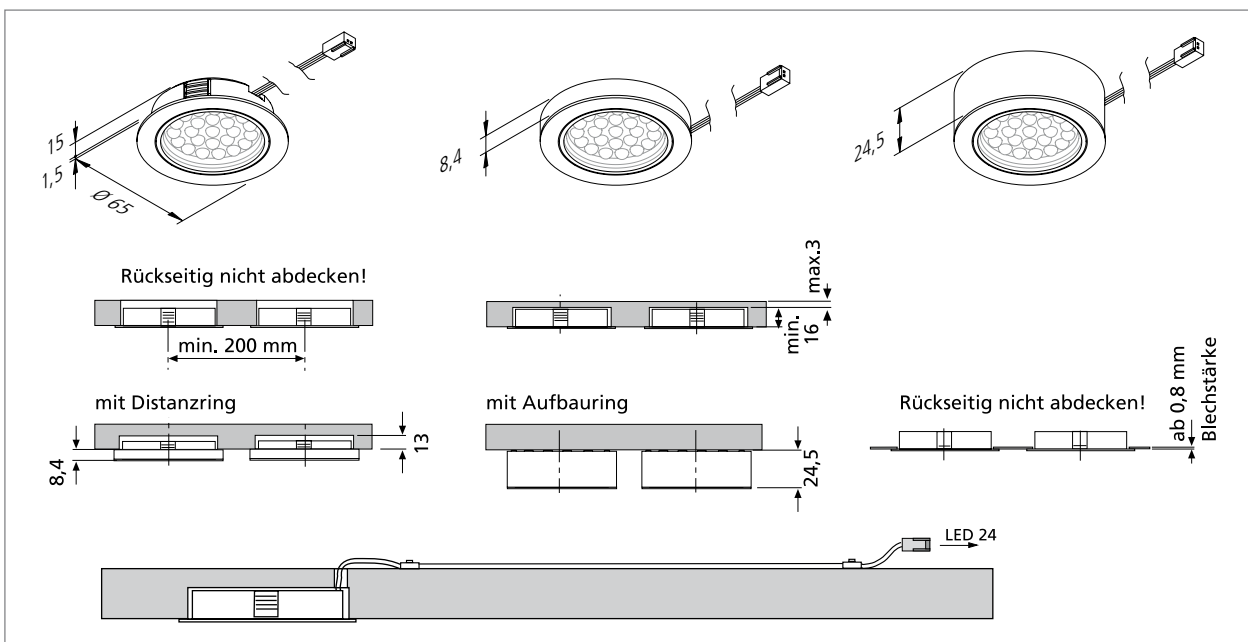

LED KB 12

¹⁾ Ausführung auf Anfrage

Variante Halogen siehe Seiten 88/89

LED

Langfeldleuchten (Leuchtstoff)

Einbau-/Anbauleuchten

Zubehör

Einbauleuchten für Decken

LED-Einbauleuchte zur Montage in Holz und Blech

- Anwendung:** energiesparende Einbaustrahler für Küche, Bad und Shop
- Anschluss:** LED-Trafo DC 24 V
- Leuchtmittel:** extrem langlebige 24x 67mW LED, \varnothing Lebensdauer 30.000 Stunden
- Energieeffizienz:** gut, ww: 55lm/W; cw: 65lm/W
- Farbwiedergabe:** gut, ww: Ra = 90; cw: Ra = 85
- Besonderheiten:** geringe Leistungsaufnahme; kein UV-Anteil im Licht; vielseitiges Zubehör mit Distanzring für eine auf 13 mm verringerte Einbautiefe und Aufbauring für die Montage ohne Einbaubohrung; Gehäuse aus Hightech-Kunststoff (hochtemperaturbeständig, formstabil und versprödungssicher) garantiert auch nach Jahren sicheren Halt.
Auf Anfrage: mit Anschlussleitung 0,1 m plus Verbindungsleitung 2,5 m

LED KB 12

KB 12-LED – Lichtstarker LED Einbaustrahler für die 55er Bohrung. Besonders leichte Installation durch 24V Gleichspannung. Freie Steckplätze am Verteiler müssen NICHT mit Kurzschlusssteckern bestückt werden.