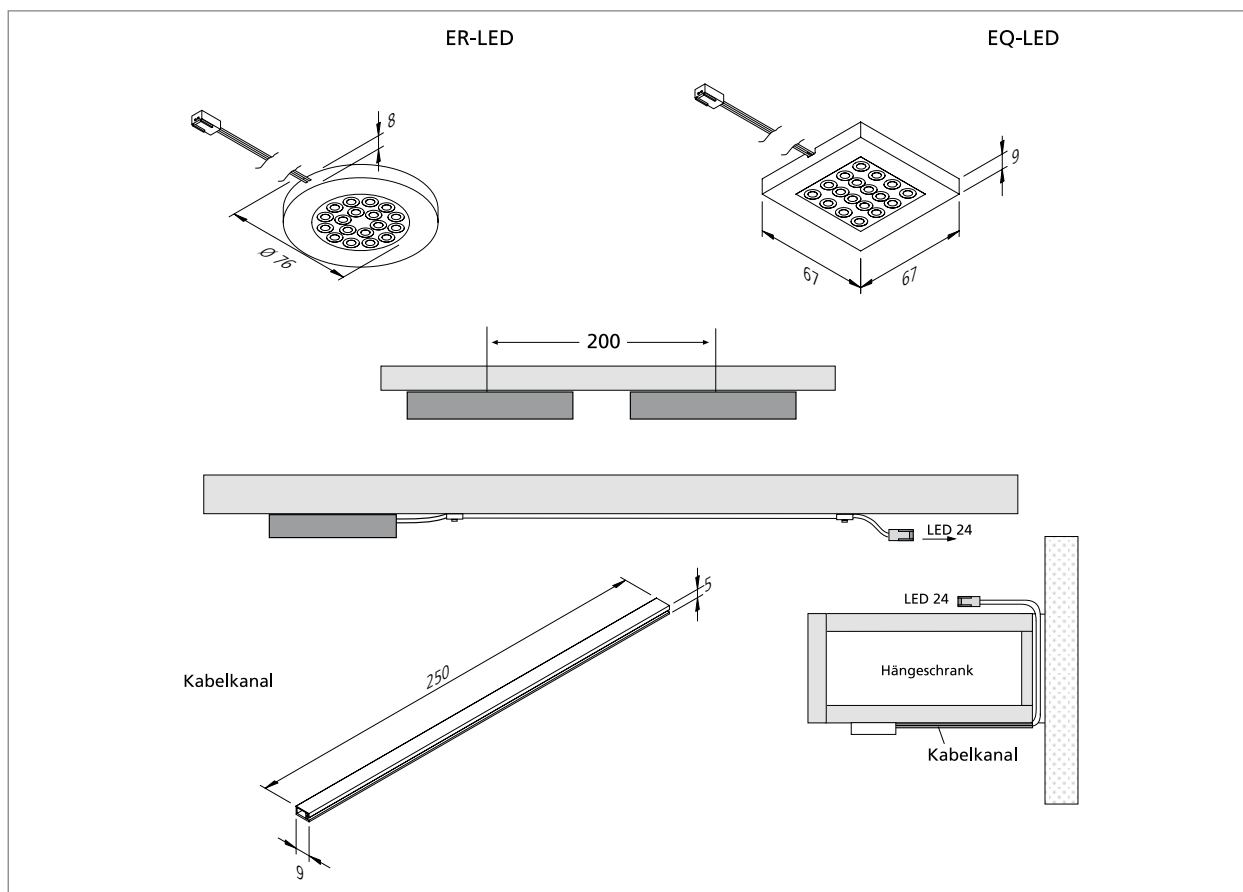

- Anwendung:** energiesparende Anbaustrahler für Küche, Bad und Shop
- Anschluss:** LED-Trafo DC 24 V
- Leuchtmittel:** extrem langlebige 18 x 67mW LED, Ø Lebensdauer 30.000 Stunden
- Energieeffizienz:** gut, ww: 55lm/W; cw: 65lm/W
- Farbwiedergabe:** gut, ww: Ra = 90; cw: Ra = 85
- Besonderheiten:** geringe Leistungsaufnahme; kein UV-Anteil im Licht; durch die geringe Höhe von 8 bzw. 9mm ist keine Einbaubohrung notwendig.