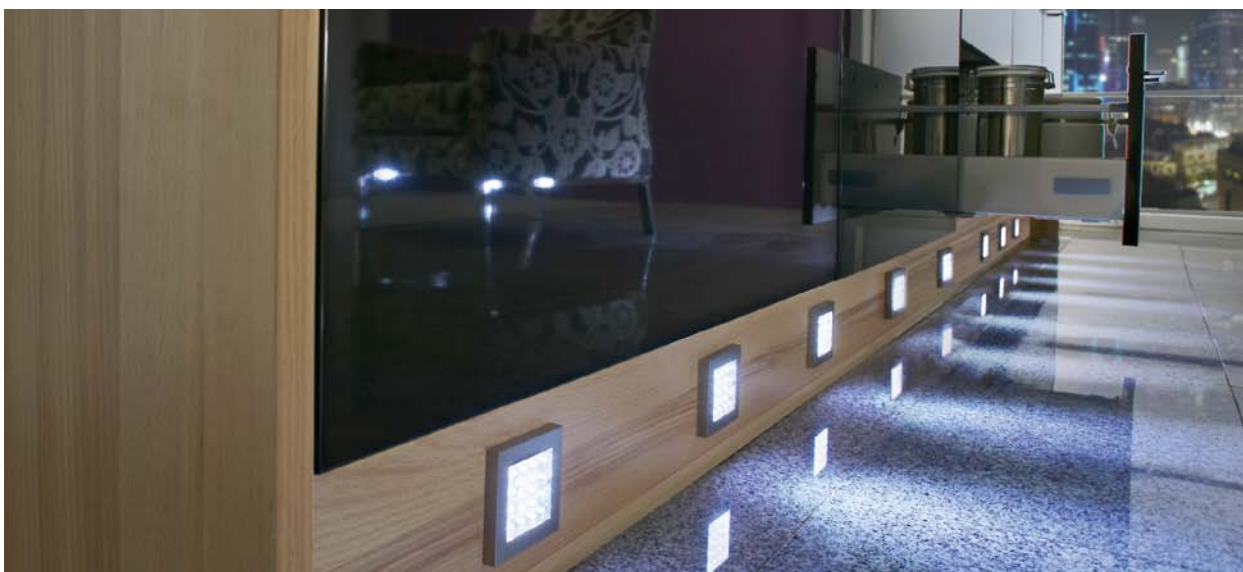

LED ER / LED EQ

1) Ausführung auf Anfrage

LED

Langfeldleuchten (Leuchtstoff)

Einbau-/Anbauleuchten

Zubehör

Einbauleuchten für Decken

Flache LED-Anbauleuchte

- Anwendung:** energiesparende Anbaustrahler für Küche, Bad und Shop
- Anschluss:** LED-Trafo DC 24 V
- Leuchtmittel:** extrem langlebige 18 x 67mW LED, Ø Lebensdauer 30.000 Stunden
- Energieeffizienz:** gut, ww: 55lm/W; cw: 65lm/W
- Farbwiedergabe:** gut, ww: Ra = 90; cw: Ra = 85
- Besonderheiten:** geringe Leistungsaufnahme; kein UV-Anteil im Licht; durch die geringe Höhe von 8 bzw. 9mm ist keine Einbaubohrung notwendig.