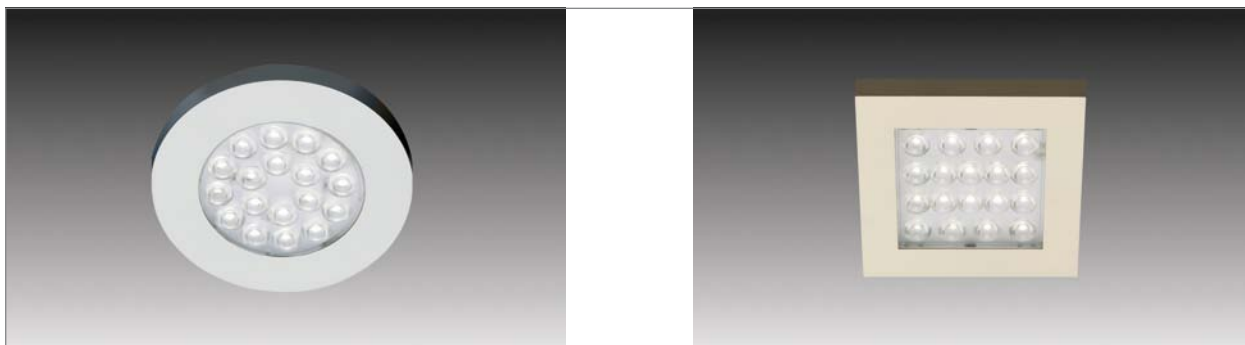

LED ER / LED EQ

NEU

NEU

Artikel-Nr.	Bezeichnung	Abbildung	Hinweis	Gewicht ca.
610 012 002 06	ER-LED 1,2W ww chrom-matt		- Lichtfarbe ww (warm weiß) - Anschlussleitung 2,5m mit LED 24-Stecker	50 g
610 012 002 08	ER-LED 1,2W ww edelstahloptik		50 g	
610 012 003 06	ER-LED 1,2W nw chrom-matt		- Lichtfarbe nw (neutral weiß)* - Anschlussleitung 2,5m mit LED 24-Stecker	50 g
610 012 003 08	ER-LED 1,2W nw edelstahloptik		50 g	
610 547 038 02	3er Set ER-LED 1,2W ww edelstahloptik		- Lichtfarbe ww (warm weiß) - Anschlussleitung 2,5m mit LED 24-Stecker - incl. Trafo LED 24/15W	320 g
610 547 058 02	5er Set ER-LED 1,2W ww edelstahloptik		420 g	
610 547 078 02	7er Set ER-LED 1,2W ww edelstahloptik		520 g	
610 547 038 01	3er Set ER-LED 1,2W cw edelstahloptik		- Lichtfarbe cw (kalt weiß) - Anschlussleitung 2,5m mit LED 24-Stecker - incl. Trafo LED 24/15W	320 g
610 547 058 01	5er Set ER-LED 1,2W cw edelstahloptik	420 g		
610 547 078 01	7er Set ER-LED 1,2W cw edelstahloptik	520 g		
610 012 012 06	EQ-LED 1,2W ww chrom-matt		- Lichtfarbe ww (warm weiß) - Anschlussleitung 2,5m mit LED 24-Stecker	55 g
610 012 012 08	EQ-LED 1,2W ww edelstahloptik		55 g	
610 012 013 06	EQ-LED 1,2W nw chrom-matt		- Lichtfarbe nw (neutral weiß)* - Anschlussleitung 2,5m mit LED 24-Stecker	55 g
610 012 013 08	EQ-LED 1,2W nw edelstahloptik		55 g	
610 547 238 02	3er Set EQ-LED 1,2W ww edelstahloptik		- Lichtfarbe ww (warm weiß) - Anschlussleitung 2,5m mit LED 24-Stecker - incl. Trafo LED 24/15W	335 g
610 547 258 02	5er Set EQ-LED 1,2W ww edelstahloptik		445 g	
610 547 278 02	7er Set EQ-LED 1,2W ww edelstahloptik		555 g	
610 547 238 01	3er Set EQ-LED 1,2W cw edelstahloptik		- Lichtfarbe cw (kalt weiß) - Anschlussleitung 2,5m mit LED 24-Stecker - incl. Trafo LED 24/15W	335 g
610 547 258 01	5er Set EQ-LED 1,2W cw edelstahloptik	445 g		
610 547 278 01	7er Set EQ-LED 1,2W cw edelstahloptik	555 g		
215 300 610 01	LED 24 Verbindungsleitung 1m			9 g
215 300 625 01	LED 24 Verbindungsleitung 2,5m		22 g	
215 080 402 21	Kabelkanal klebbar weiß		250 x 9 x 5 mm (L x B x H)	7 g
215 080 402 26	Kabelkanal klebbar chrom-matt	7 g		
215 080 402 28	Kabelkanal klebbar edelstahloptik	7 g		
206 040 011 01	Trafo LED 24/15W DC 24V 12-fach Verteiler		- Netzanschlussleitung 2m mit Eurostecker - für 1 – 12 Leuchten (weitere Infos Seite 45)	167 g
615 003 007 09	Trafo LED 24/15W DC 24V dimmbar (Funk)		- Netzanschlussleitung 2m mit Eurostecker - incl. Funkfernbedienung zum Dimmen und Schalten - weitere Infos ab Seite 45	240 g
615 003 007 02	Trafo LED 24/15W DC 24V dimmbar (1–10V)		- Netzanschlussleitung 2m mit Eurostecker - dimmbar (1–10V) - Dimmleitung 0,3m mit Mini AMP-Stecker - weitere Infos ab Seite 45	200 g
506 180 401 01	Anbau-Dimmer (1–10V)		- Dimmleitung 2m mit Mini AMP-Buchse - weitere Dimmer Seite 106	95 g

*cool white (cw) auf Anfrage