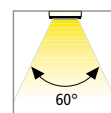

## LED-Aufbauleuchte

- Anwendung:** Schrank-Aufbauleuchte für Küche, Bad, Schlaf-/Wohnzimmer und Ladenbau
- Anschluss:** LED-Trafo DC 24V
- Leuchtmittel:** extrem langlebige 70mW LED, ø Lebensdauer 30.000 Stunden
- Energieeffizienz:** gut, ww: 55lm/W; cw: 65lm/W
- Farbwiedergabe:** gut, ww: Ra = 90; cw: Ra = 85
- Besonderheiten:** kein UV-Anteil im Licht

Artikel-Nr	Bezeichnung	Hinweis	Gewicht ca.
610 011 702 06	Bergamo 1,6W ww chrom-matt	<ul style="list-style-type: none"> <li>Lichtfarbe ww (warm weiß)</li> <li>Anschlussleitung 2,3m mit LED 24-Stecker</li> </ul>	150 g
610 011 702 08	Bergamo 1,6W ww edelstahloptik		150 g
610 011 701 06	Bergamo 1,6W cw chrom-matt	<ul style="list-style-type: none"> <li>Lichtfarbe cw (kalt weiß)</li> <li>Anschlussleitung 2,3m mit LED 24-Stecker</li> </ul>	150 g
610 011 701 08	Bergamo 1,6W cw edelstahloptik		150 g
215 300 610 01	LED 24 Verbindungsleitung 1m		9 g
215 300 625 01	LED 24 Verbindungsleitung 2,5m		22 g
206 040 011 01	Trafo LED 24/15W DC 24V mit 12-fach Verteiler	<ul style="list-style-type: none"> <li>Netzanschlussleitung 2m mit Eurostecker</li> <li>weitere Infos Seite 45</li> </ul>	167 g