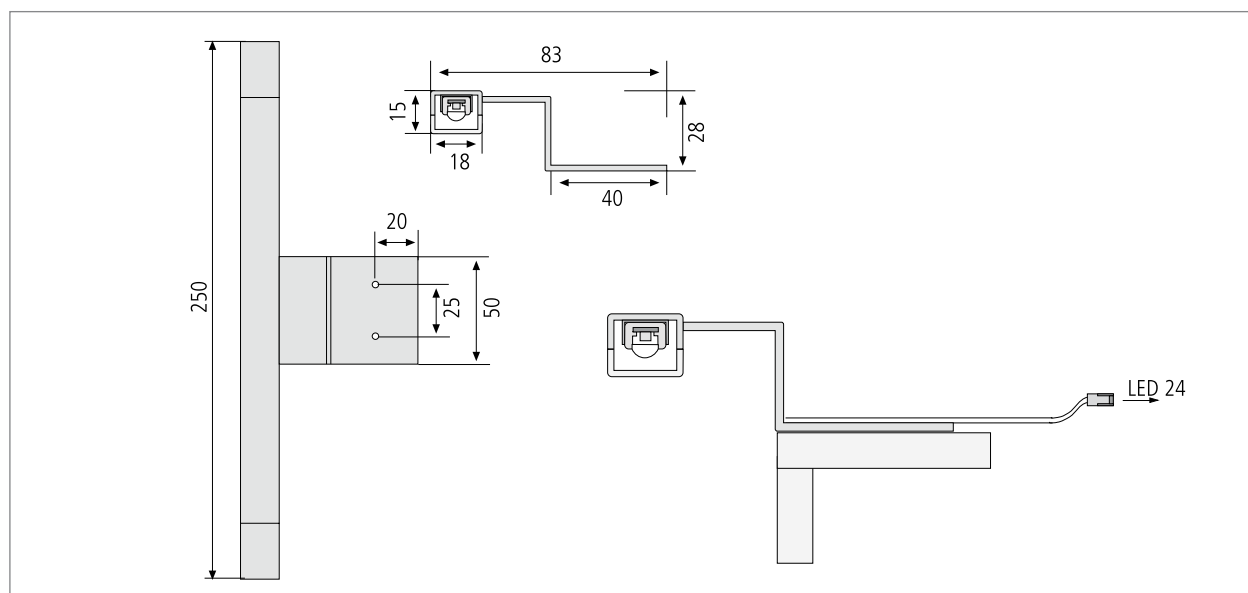

## LED-Aufbauleuchte

- Anwendung:** Schrank-Aufbauleuchte für Küche, Bad, Schlaf-/Wohnzimmer und Ladenbau
- Anschluss:** LED-Trafo DC 24V
- Leuchtmittel:** extrem langlebige 70mW LED, ø Lebensdauer 30.000 Stunden
- Energieeffizienz:** gut, ww: 55lm/W; cw: 65lm/W
- Farbwiedergabe:** gut, ww: Ra = 90; cw: Ra = 85
- Besonderheiten:** kein UV-Anteil im Licht

Artikel-Nr	Bezeichnung	Hinweis	Gewicht ca.
610 011 702 06	Bergamo 1,6W ww chrom-matt	<ul style="list-style-type: none"> <li>Lichtfarbe ww (warm weiß)</li> <li>Anschlussleitung 2,3m mit LED 24-Stecker</li> </ul>	150 g
610 011 702 08	Bergamo 1,6W ww edelstahloptik		150 g
610 011 701 06	Bergamo 1,6W cw chrom-matt	<ul style="list-style-type: none"> <li>Lichtfarbe cw (kalt weiß)</li> <li>Anschlussleitung 2,3m mit LED 24-Stecker</li> </ul>	150 g
610 011 701 08	Bergamo 1,6W cw edelstahloptik		150 g
215 300 610 01	LED 24 Verbindungsleitung 1m		9 g
215 300 625 01	LED 24 Verbindungsleitung 2,5m		22 g
206 040 011 01	Trafo LED 24/15W DC 24V mit 12-fach Verteiler	<ul style="list-style-type: none"> <li>Netzanschlussleitung 2m mit Eurostecker</li> <li>weitere Infos Seite 45</li> </ul>	167 g