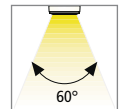

## Flache LED-Unterbauleuchte

- Anwendung:** lichtstarke LED-Beleuchtung für die Küche
- Anschluss:** LED-Trafo DC 24V
- Leuchtmittel:** extrem langlebige 48 x 70mW LED, ø Lebensdauer 30.000 Stunden
- Energieeffizienz:** gut, 55lm/W
- Farbwiedergabe:** gut, Ra = 90
- Besonderheiten:** kein UV-Anteil im Licht; geringe Leistungsaufnahme.