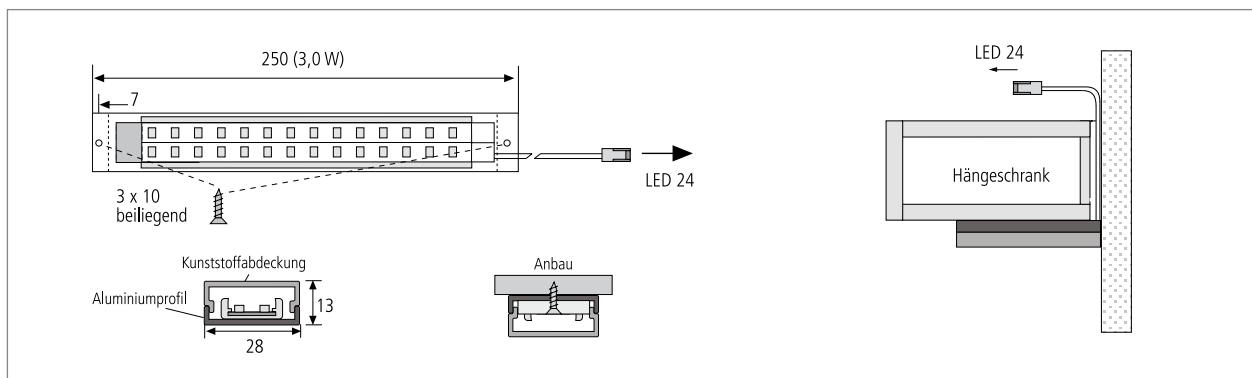

## Flache LED-Unterbauleuchte

- Anwendung:** lichtstarke LED-Beleuchtung für die Küche
- Anschluss:** LED-Trafo DC 24V
- Leuchtmittel:** extrem langlebige 48 x 70mW LED, ø Lebensdauer 30.000 Stunden
- Energieeffizienz:** gut, 55lm/W
- Farbwiedergabe:** gut, Ra = 90
- Besonderheiten:** kein UV-Anteil im Licht; geringe Leistungsaufnahme.

| Artikel-Nr.    | Bezeichnung                                   | Hinweis                                    | Gewicht ca. |
|----------------|---|--|-------------|
| 610 012 201 02 | LED ADD-ON 3W ww alu-eloxiert                 | • Anschlussleitung 2,5m mit LED 24-Stecker | 135 g       |
| 610 548 032 01 | 3er Set LED ADD-ON 3W ww alu-eloxiert         | • incl. Trafo LED 24/15W                   | 575 g       |
| 215 300 610 01 | LED 24 Verbindungsleitung 1m                  |  | 9 g         |
| 215 300 625 01 | LED 24 Verbindungsleitung 2,5m                |  | 22 g        |
| 206 040 011 01 | Trafo LED 24/15W DC 24V mit 12-fach Verteiler | • Netzanschlussleitung 2m mit Eurostecker  | 167 g       |
| 206 040 012 01 | Trafo LED 24/30W DC 24V mit 12-fach Verteiler | • weitere Infos Seiten 45/46               | 250 g       |