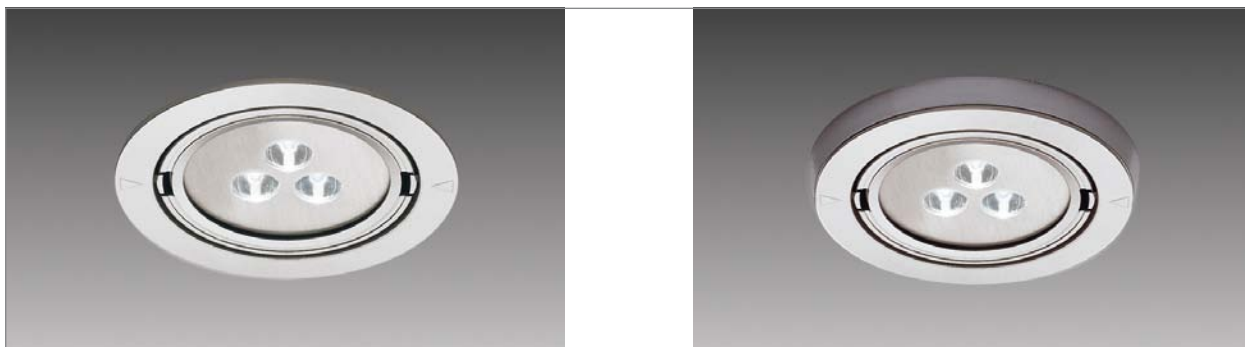

LED 2 ARF 68 / LED 2 ARF 78

Artikel-Nr.	Bezeichnung	Abbildung	Hinweis	Gewicht ca.	
610 011 302 04	ARF 68-LED Spot 3x1W ww chrom		- für 68er Bohrung - Lichtfarbe ww (warm weiß) - Anschlussleitung 1,8m mit LED 350-Stecker - Spot mit 18° Ausstrahlungswinkel	90 g	
610 011 302 06	ARF 68-LED Spot 3x1W ww chrom-matt		90 g		
610 011 302 08	ARF 68-LED Spot 3x1W ww edelstahloptik		90 g		
610 011 301 04	ARF 68-LED Spot 3x1W cw chrom		- für 68er Bohrung - Lichtfarbe cw (kalt weiß) - Anschlussleitung 1,8m mit LED 350-Stecker - Spot mit 18° Ausstrahlungswinkel	90 g	
610 011 301 06	ARF 68-LED Spot 3x1W cw chrom-matt		90 g		
610 011 301 08	ARF 68-LED Spot 3x1W cw edelstahloptik		90 g		
610 011 202 04	ARF 68-LED 2 3x1W ww chrom			- für 68er Bohrung - Lichtfarbe ww (warm weiß) - Anschlussleitung 1,8m mit LED 350-Stecker	90 g
610 011 202 06	ARF 68-LED 2 3x1W ww chrom-matt			90 g	
610 011 202 08	ARF 68-LED 2 3x1W ww edelstahloptik	90 g			
610 011 204 08	LED 2 ARF 68.7 ww 100 mm edelstahloptik	- Lichtfarbe ww (warm weiß) - Anschlussleitung 0,1 m plus Verbindungsleitung 2 m mit LED 350-Stecker		90 g	
610 011 201 04	ARF 68-LED 2 3x1W cw chrom	- für 68er Bohrung - Lichtfarbe cw (kalt weiß) - Anschlussleitung 1,8m mit LED 350-Stecker		90 g	
610 011 201 06	ARF 68-LED 2 3x1W cw chrom-matt			90g	
610 011 201 08	ARF 68-LED 2 3x1W cw edelstahloptik			90 g	
610 503 732 08	3er Set ARF 68-LED 2 3x1W ww edelstahloptik			incl. Trafo LED 350/9W	445 g
610 503 752 08	5er Set ARF 68-LED 2 3x1W ww edelstahloptik		incl. Trafo LED 350/2x9W	670 g	
610 005 902 04	ARF 78-LED 2 3x1W ww chrom		- für 78er Bohrung - Lichtfarbe ww (warm weiß) - Anschlussleitung 1,8m mit LED 350-Stecker	95 g	
610 005 902 06	ARF 78-LED 2 3x1W ww chrom-matt		95 g		
610 005 902 08	ARF 78-LED 2 3x1W ww edelstahloptik		95 g		
610 005 901 04	ARF 78-LED 2 3x1W cw chrom		- für 78er Bohrung - Lichtfarbe cw (kalt weiß) - Anschlussleitung 1,8m mit LED 350-Stecker	95 g	
610 005 901 06	ARF 78-LED 2 3x1W cw chrom-matt			95 g	
610 005 901 08	ARF 78-LED 2 3x1W cw edelstahloptik			95 g	
610 503 832 08	3er Set ARF 78-LED 2 3x1W ww edelstahloptik			incl. Trafo LED 350/9W	460 g
610 503 852 08	5er Set ARF 78-LED 2 3x1W ww edelstahloptik			incl. Trafo LED 350/2x9W	700 g
205 020 108 02	Distanzring (K105) chrom		- für ARF 68-LED 2 - verringert die Einbautiefe auf 12mm	4 g	
205 020 108 12	Distanzring (K105) chrom-matt		4 g		
205 020 108 08	Distanzring (K105) edelstahloptik		4 g		
205 020 108 64	Distanzring (K129) chrom		- für ARF 78-LED 2 - verringert die Einbautiefe auf 13mm	5 g	
205 020 108 66	Distanzring (K129) chrom-matt		5 g		
205 020 108 68	Distanzring (K129) edelstahloptik		5 g		
515 000 370 04	Aufbauring (K106) chrom		- für ARF 68-LED 2 - incl. Befestigungsschrauben	14 g	
515 000 370 06	Aufbauring (K106) chrom-matt		14 g		
515 000 370 08	Aufbauring (K106) edelstahloptik		14 g		
615 000 301 01	Montagefeder ARF 68/78/Q		zur Montage in Leichtbaudecken	24 g	
215 250 610 01	LED 350 Verbindungsleitung 1m			12 g	
215 250 620 01	LED 350 Verbindungsleitung 2m		20 g		

LED 350-Trafos siehe ab Seite 42