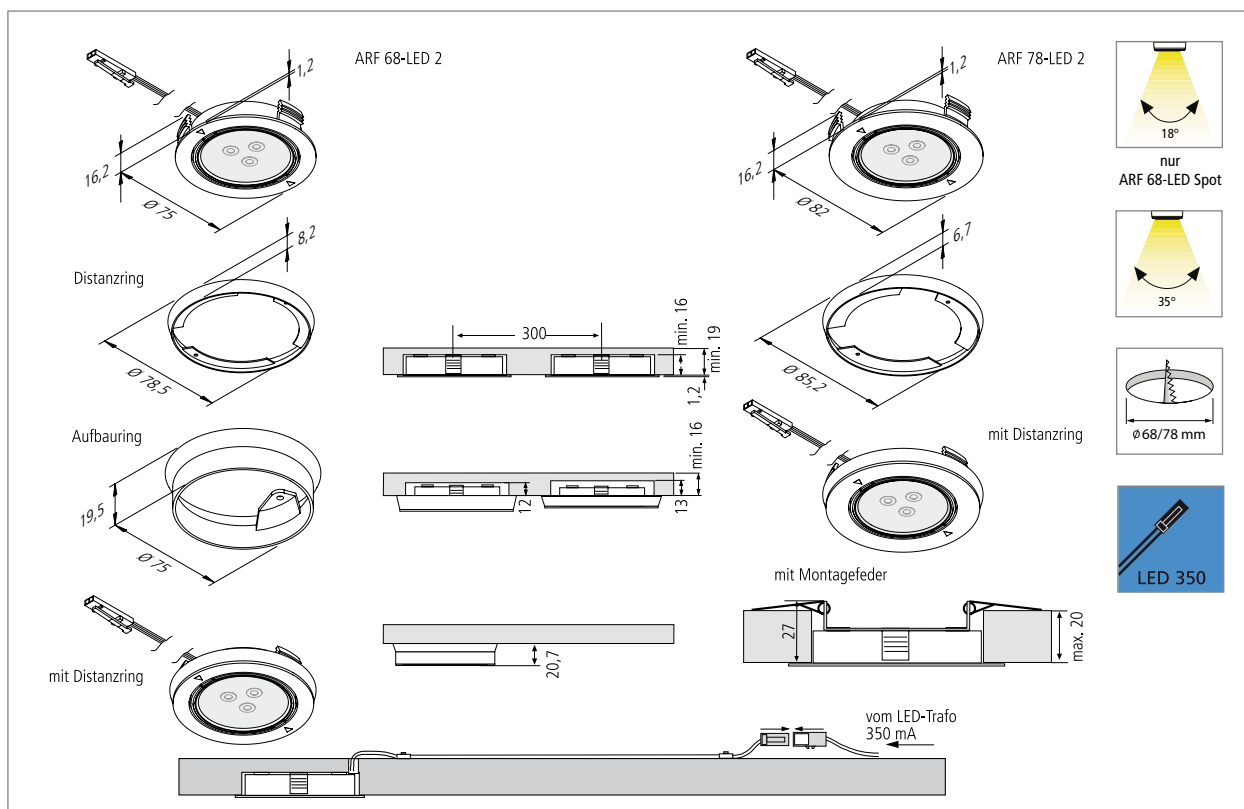

Einbauleuchten für Decken

Flache LED-Einbauleuchte

- Anwendung:** energiesparende Einbaustrahler für Küche, Bad und Shop
- Anschluss:** LED-Trafo DC 350mA
- Leuchtmittel:** extrem langlebige 3 x 1W Power-LED, \varnothing Lebensdauer 60.000 Stunden
- Energieeffizienz:** sehr gut, ww: 80lm/W; cw: 90lm/W
- Farbwiedergabe:** ww: gut, Ra = 85; cw: befriedigend, Ra = 70
- Besonderheiten:** geringe Leistungsaufnahme; kein UV-Anteil im Licht; vielseitiges Zubehör mit Distanzring für eine auf 12mm bzw. 13mm (ARF 78-LED 2) verringerte Einbautiefe und Aufbauing für die Montage ohne Einbaubohrung (nur ARF 68-LED 2); Gehäuse aus Hightech-Kunststoff (hochtemperaturbeständig, formstabil und versprödungssicher) garantiert auch nach Jahren sicheren Halt.
- Auf Anfrage:** mit Anschlussleitung 0,1 m plus Verbindungsleitung 2 m