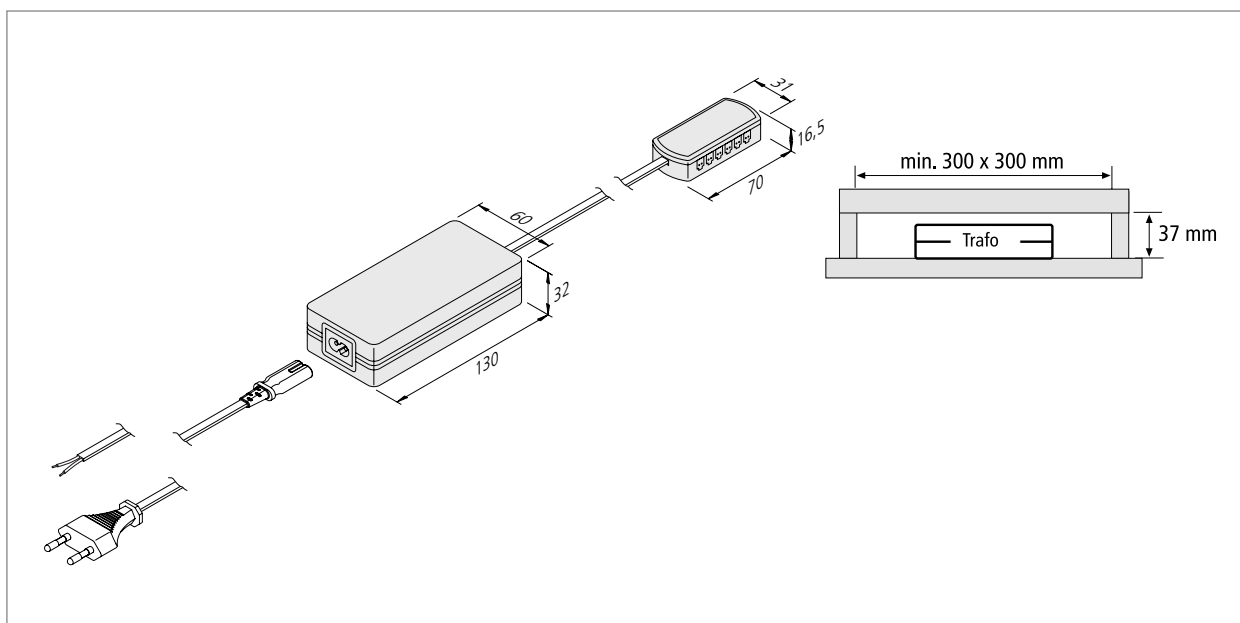

LED 24/60W

¹⁾ Ausführung auf Anfrage

Elektronischer Sicherheitstransformator für 24V DC LED bis 60W

- Anschluss: 100 – 240V / 50 – 60Hz
- Leistung: 10 – 60W
- konstant 24V DC
- sicher bei Kurzschluss, Überlastung und Leerlauf
- max. zulässige Länge der Sekundärleitungen: 5m je Leitung

Artikel-Nr.	Bezeichnung	Hinweis	Gewicht ca.
615 003 006 04*	Trafo LED 24/60W DC 24V mit 12-fach Verteiler AE	• Netzanschlussleitung 1,8m mit Aderendhülsen * auf Anfrage	335 g
615 003 006 02	Trafo LED 24/60W DC 24V mit 12-fach Verteiler Euro	• Netzanschlussleitung 1,8m mit Eurostecker	355 g