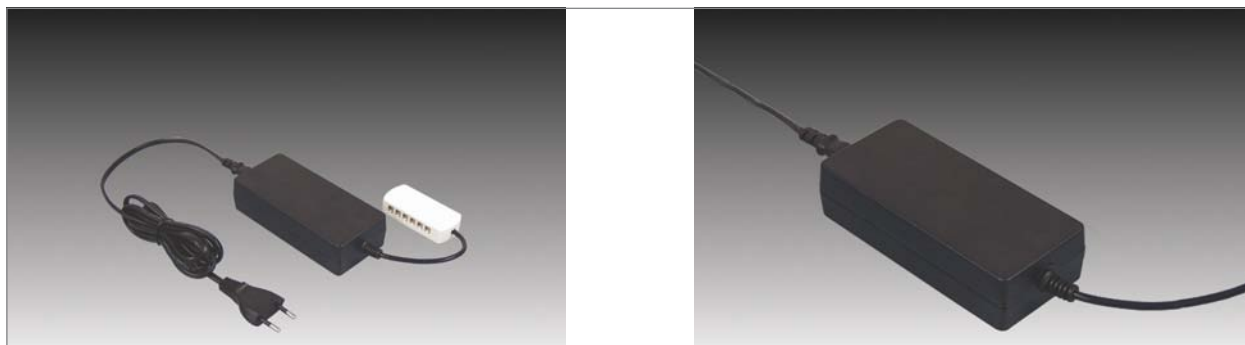

LED 24/60W

¹⁾ Ausführung auf Anfrage

Elektronischer Sicherheitstransformator für 24V DC LED bis 60W

- Anschluss: 100 – 240V / 50 – 60Hz
- Leistung: 10 – 60W
- konstant 24V DC
- sicher bei Kurzschluss, Überlastung und Leerlauf
- max. zulässige Länge der Sekundärleitungen: 5m je Leitung

Artikel-Nr.	Bezeichnung	Hinweis	Gewicht ca.
615 003 006 04*	Trafo LED 24/60W DC 24V mit 12-fach Verteiler AE	• Netzanschlussleitung 1,8m mit Aderendhülsen * auf Anfrage	335 g
615 003 006 02	Trafo LED 24/60W DC 24V mit 12-fach Verteiler Euro	• Netzanschlussleitung 1,8m mit Eurostecker	355 g