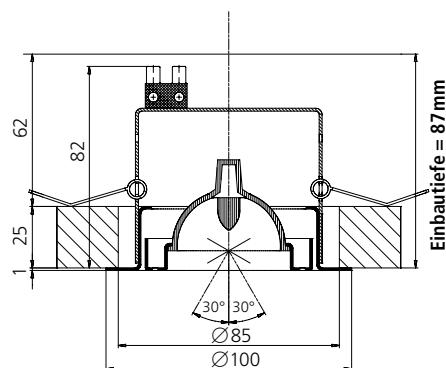

KB 12/35

Anwendung: einsetzbar auch in Gehäuse Uni-1 und Gehäuse EGM

Anschluss: Halogen-Trafo 12V (S.99–101)

Leuchtmittel (inkl.): GU 5.3, Ø 51 mm, MR 16, 36°; Alu-Reflektor, mittlere Lebensdauer 3000 Stunden

Besonderheiten: schwenkbar, **kühler dank Frontöffnung**, Leuchtmittelwechsel von vorne möglich

Artikel-Nr.	Ausführung	Hinweis
KB 12/35.1	Deckenleuchte weiss	<ul style="list-style-type: none"> • Deckenleuchte 12V/35W • Leuchtmittel inklusive
KB 12/35.4	Deckenleuchte chrom	
KB 12/35.5	Deckenleuchte gold*	
KB 12/35.7	Deckenleuchte edelstahl	
KB 12/35.8	Deckenleuchte chrom-matt	
Decostar 51 Alu 35W	GU 5.3, Ø 51 mm, MR 16, 36°; Alu-Reflektor	• Ersatzleuchtmittel 12V/35W Halogen-Reflektorlampe

*lieferbar auf Anfrage

MA 12/35

Anwendung: einsetzbar auch in Gehäuse Uni-1 und Gehäuse EGM

Anschluss: Halogen-Trafo 12V (S.99–101)

Leuchtmittel (inkl.): GU 5.3, Ø 51 mm, MR 16, 36°; Alu-Reflektor, mittlere Lebensdauer 3000 Stunden