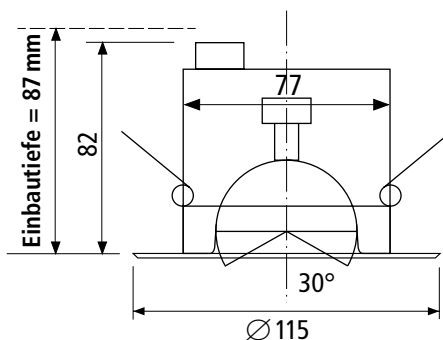

KB 12/35

Anwendung: einsetzbar auch in Gehäuse Uni-1 und Gehäuse EGM

Anschluss: Halogen-Trafo 12V (S.99–101)

Leuchtmittel (inkl.): GU 5.3, Ø 51 mm, MR 16, 36°; Alu-Reflektor, mittlere Lebensdauer 3000 Stunden

Besonderheiten: schwenkbar, **kühler dank Frontöffnung**, Leuchtmittelwechsel von vorne möglich

Artikel-Nr.	Ausführung	Hinweis
KB 12/35.1	Deckenleuchte weiss	<ul style="list-style-type: none"> • Deckenleuchte 12V/35W • Leuchtmittel inklusive
KB 12/35.4	Deckenleuchte chrom	
KB 12/35.5	Deckenleuchte gold*	
KB 12/35.7	Deckenleuchte edelstahl	
KB 12/35.8	Deckenleuchte chrom-matt	
Decostar 51 Alu 35W	GU 5.3, Ø 51 mm, MR 16, 36°; Alu-Reflektor	• Ersatzleuchtmittel 12V/35W Halogen-Reflektorlampe

*lieferbar auf Anfrage

MA 12/35

Anwendung: einsetzbar auch in Gehäuse Uni-1 und Gehäuse EGM

Anschluss: Halogen-Trafo 12V (S.99–101)

Leuchtmittel (inkl.): GU 5.3, Ø 51 mm, MR 16, 36°; Alu-Reflektor, mittlere Lebensdauer 3000 Stunden