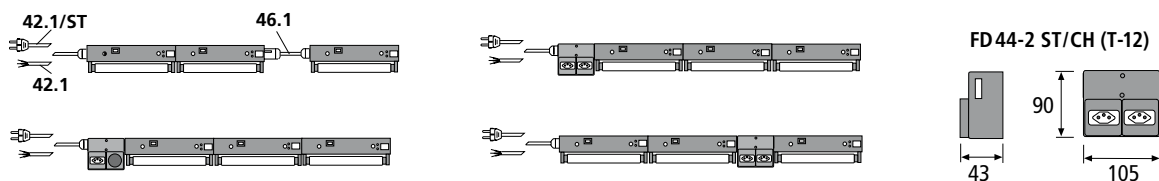

\* Maximal zulässige Anzahl der Leuchten an einen N-Automaten 16A, einpolig, Typ B

\*\* auf Anfrage

**Montageanordnung mit zulässigen Abständen**

## Verbindungsbeispiele

Zubehör: Anschluss- und Verbindungskabel siehe Seite 71

Artikel-Nr.	Bezeichnung	Länge	inkl. Leuchtmittel	Abbildung	Hinweis
500 065 010 02	FD44 241	241 mm	6W / T5		<ul style="list-style-type: none"> <li>inkl. T5-/T8-Leuchtmittel ww (warm white)</li> <li>inkl. EVG</li> </ul>
500 065 020 02	FD44 316	316 mm	8W / T5		
500 065 040 02	FD44 468	468 mm	15W / T8		
500 065 060 02	FD44 620	620 mm	18W / T8		
500 065 050 02	FD44 750	750 mm	16W / T8		
500 065 070 02	FD44 925	925 mm	30W / T8		
500 065 080 02	FD44 1230	1230 mm	36W / T8	<ul style="list-style-type: none"> <li>Steckdose CH T-12 integriert</li> </ul>	<ul style="list-style-type: none"> <li>inkl. T5-/T8-Leuchtmittel ww (warm white)</li> <li>inkl. EVG</li> <li>nur für Wohn- und Schlafbereich geeignet</li> </ul>
500 065 340 02	FD44 468 ST	468 mm	15W		
500 065 360 02	FD44 620 ST	620 mm	18W		
500 065 350 02	FD44 750 ST	750 mm	16W		
500 065 370 02	FD44 925 ST	925 mm	30W		
500 065 380 02	FD44 1230 ST	1230 mm	36W		