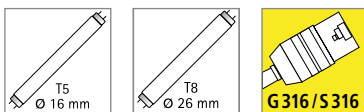

FD 44

Verbindungsbeispiele

Zubehör: Anschluss- und Verbindungskabel siehe Seite 71

Artikel-Nr.	Bezeichnung	Länge	inkl. Leuchtmittel	Abbildung	Hinweis
500 065 010 02	FD44 241	241 mm	6W / T5		- inkl. T5-/T8-Leuchtmittel ww (warm white) - inkl. EVG
500 065 020 02	FD44 316	316 mm	8W / T5		
500 065 040 02	FD44 468	468 mm	15W / T8		
500 065 060 02	FD44 620	620 mm	18W / T8		
500 065 050 02	FD44 750	750 mm	16W / T8		
500 065 070 02	FD44 925	925 mm	30W / T8		
500 065 080 02	FD44 1230	1230 mm	36W / T8	Steckdose CH T-12 integriert	- inkl. T5-/T8-Leuchtmittel ww (warm white) - inkl. EVG - nur für Wohn- und Schlafbereich geeignet
500 065 340 02	FD44 468 ST	468 mm	15W		
500 065 360 02	FD44 620 ST	620 mm	18W		
500 065 350 02	FD44 750 ST	750 mm	16W		
500 065 370 02	FD44 925 ST	925 mm	30W		
500 065 380 02	FD44 1230 ST	1230 mm	36W		

Artikel-Nr.	Bezeichnung	Abbildung	Hinweis
506 220 323 01	FD44-2 ST/CH Doppelsteckdose 31 mm	FD 44-2 ST/CH (T-12)	- wahlweise im Lichtband einsetzbar - nur für Wohn- und Schlafbereich geeignet