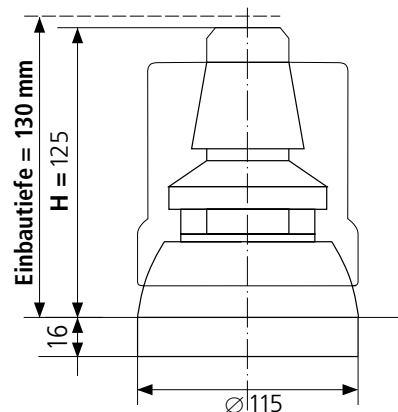

Exklusiv

IP 20

- Anwendung:** einsetzbar auch in Gehäuse Uni-1 und Gehäuse EGM
Anschluss: 230/240 V
Leuchtmittel (exkl.): Energiesparlampe, Fassung E27, max. 25W
Besonderheiten: dekorativer Glasring; für Massivholzdecken auch mit Blattfedern lieferbar; noch attraktiver mit Einsatz einer **spiralförmigen** Energiesparlampe

Artikel-Nr.	Ausführung	Hinweis
Exklusiv	Deckenleuchte mit Glasring, chrom-matt	<ul style="list-style-type: none"> • 230 V • Leuchtmittel bitte separat bestellen
Exklusiv B	Deckenleuchte mit Glasring und Blattfedern, chrom-matt	
DST Mini Twist 11 W	spiralförmige Energiesparlampe 11W/825, E27	• bitte separat bestellen
DST Mini Twist 18 W	spiralförmige Energiesparlampe 18W/825, E27	• bitte separat bestellen

Standard

IP 20

- Anwendung:** einsetzbar auch in Gehäuse Uni-1 und Gehäuse EGM
Anschluss: 230/240 V
Leuchtmittel (exkl.): Energiesparlampe, Fassung E27, max. 25W
Besonderheiten: für Massivholzdecken auch mit Blattfedern lieferbar; noch attraktiver mit Einsatz einer **spiralförmigen** Energiesparlampe