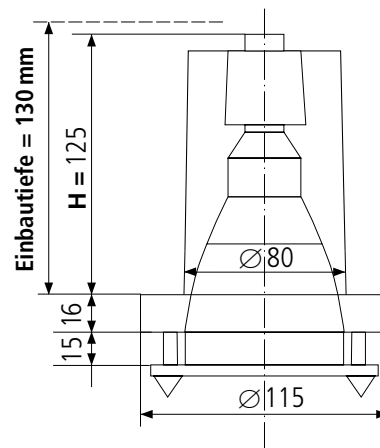

Exklusiv

IP 20

- Anwendung:** einsetzbar auch in Gehäuse Uni-1 und Gehäuse EGM
Anschluss: 230/240 V
Leuchtmittel (exkl.): Energiesparlampe, Fassung E27, max. 25W
Besonderheiten: dekorativer Glasring; für Massivholzdecken auch mit Blattfedern lieferbar; noch attraktiver mit Einsatz einer **spiralförmigen** Energiesparlampe

Artikel-Nr.	Ausführung	Hinweis
Exklusiv	Deckenleuchte mit Glasring, chrom-matt	<ul style="list-style-type: none"> • 230 V • Leuchtmittel bitte separat bestellen
Exklusiv B	Deckenleuchte mit Glasring und Blattfedern, chrom-matt	
DST Mini Twist 11 W	spiralförmige Energiesparlampe 11W/825, E27	• bitte separat bestellen
DST Mini Twist 18 W	spiralförmige Energiesparlampe 18W/825, E27	• bitte separat bestellen

Standard

IP 20

- Anwendung:** einsetzbar auch in Gehäuse Uni-1 und Gehäuse EGM
Anschluss: 230/240 V
Leuchtmittel (exkl.): Energiesparlampe, Fassung E27, max. 25W
Besonderheiten: für Massivholzdecken auch mit Blattfedern lieferbar; noch attraktiver mit Einsatz einer **spiralförmigen** Energiesparlampe