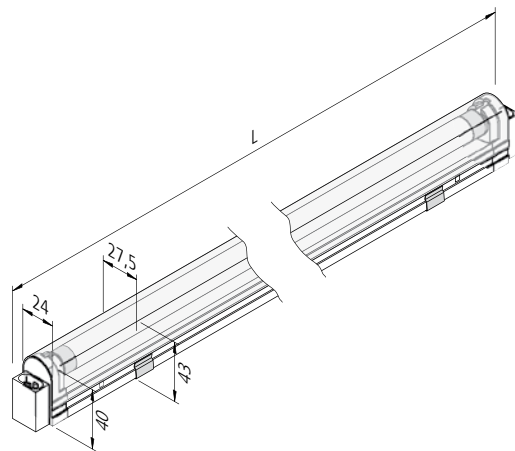

Basic Line

	Lampenleistung	Länge L
Basic Line BL 8	8 Watt	340 mm
Basic Line BL 14	14 Watt	600 mm
Basic Line BL 21	21 Watt	900 mm
Basic Line BL 28	28 Watt	1200 mm
Basic Line BL 35	35 Watt	1500 mm

Gesamte Lampenleistung in einem Lichtband max. 400 W

Montageanordnung mit zulässigen Abständen

Montage

Basic Line

Kompakte Langfeldleuchte für T5-Leuchtmittel

- Anwendung:** universell geeignet für den Ladenbau, Theken, Regale, Vitrinen, den Einsatz hinter Lichtblenden usw.
- Anschluss:** 220 – 240V / 50 – 60Hz
- Leuchtmittel:** besonders langlebige T5 (ø 16mm) High Efficiency Leuchtstofflampe, ø Lebensdauer 20.000 Stunden
- Energieeffizienz:** sehr gut, 86 – 94lm/W (14 – 35W)
- Farbwiedergabe:** gut, Ra = 80 – 89
- Besonderheiten:** flackerfreier Sofortstart und energiesparend durch elektronisches Vorschaltgerät (Kaltstart EVG optimiert für max. 3–4 Schaltungen pro Tag – nicht geeignet für Betrieb mit Bewegungsmelder); durch Plexiglasabdeckung (Splitterschutz) ideal für Einsatz im Lebensmittelbereich; starrer Verbinder für minimale Leuchtenabstände; senkrecht Stecksystem ermöglicht ein nachträgliches Entfernen aus dem Lichtband.