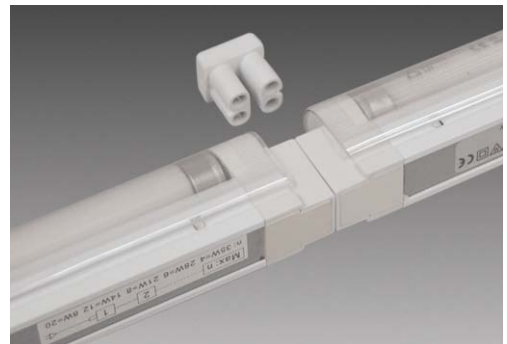

Basic Line

	Lampenleistung	Länge L
Basic Line BL 8	8 Watt	340 mm
Basic Line BL 14	14 Watt	600 mm
Basic Line BL 21	21 Watt	900 mm
Basic Line BL 28	28 Watt	1200 mm
Basic Line BL 35	35 Watt	1500 mm

Gesamte Lampenleistung in einem Lichtband max. 400 W

Montageanordnung mit zulässigen Abständen

Montage

Basic Line

Kompakte Langfeldleuchte für T5-Leuchtmittel

- Anwendung:** universell geeignet für den Ladenbau, Theken, Regale, Vitrinen, den Einsatz hinter Lichtblenden usw.
- Anschluss:** 220 – 240V / 50 – 60Hz
- Leuchtmittel:** besonders langlebige T5 (ø 16mm) High Efficiency Leuchtstofflampe, ø Lebensdauer 20.000 Stunden
- Energieeffizienz:** sehr gut, 86 – 94lm/W (14 – 35W)
- Farbwiedergabe:** gut, Ra = 80 – 89
- Besonderheiten:** flackerfreier Sofortstart und energiesparend durch elektronisches Vorschaltgerät (Kaltstart EVG optimiert für max. 3–4 Schaltungen pro Tag – nicht geeignet für Betrieb mit Bewegungsmelder); durch Plexiglasabdeckung (Splitterschutz) ideal für Einsatz im Lebensmittelbereich; starrer Verbinder für minimale Leuchtenabstände; senkrecht Stecksystem ermöglicht ein nachträgliches Entfernen aus dem Lichtband.