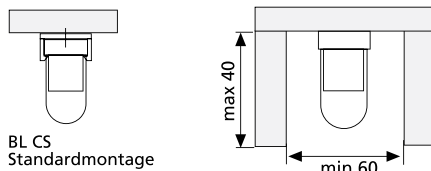

Basic Line

	Lampenleistung	Länge L
Basic Line BL 8	8 Watt	340 mm
Basic Line BL 14	14 Watt	600 mm
Basic Line BL 21	21 Watt	900 mm
Basic Line BL 28	28 Watt	1200 mm
Basic Line BL 35	35 Watt	1500 mm

Gesamte Lampenleistung in einem Lichtband max. 400 W

Montageanordnung mit zulässigen Abständen

Montage

Basic Line

Kompakte Langfeldleuchte für T5-Leuchtmittel

- Anwendung:** universell geeignet für den Ladenbau, Theken, Regale, Vitrinen, den Einsatz hinter Lichtblenden usw.
- Anschluss:** 220 – 240V / 50 – 60Hz
- Leuchtmittel:** besonders langlebige T5 (ø 16mm) High Efficiency Leuchtstofflampe, ø Lebensdauer 20.000 Stunden
- Energieeffizienz:** sehr gut, 86 – 94lm/W (14 – 35W)
- Farbwiedergabe:** gut, Ra = 80 – 89
- Besonderheiten:** flackerfreier Sofortstart und energiesparend durch elektronisches Vorschaltgerät (Kaltstart EVG optimiert für max. 3–4 Schaltungen pro Tag – nicht geeignet für Betrieb mit Bewegungsmelder); durch Plexiglasabdeckung (Splitterschutz) ideal für Einsatz im Lebensmittelbereich; starrer Verbinder für minimale Leuchtenabstände; senkrecht Stecksystem ermöglicht ein nachträgliches Entfernen aus dem Lichtband.