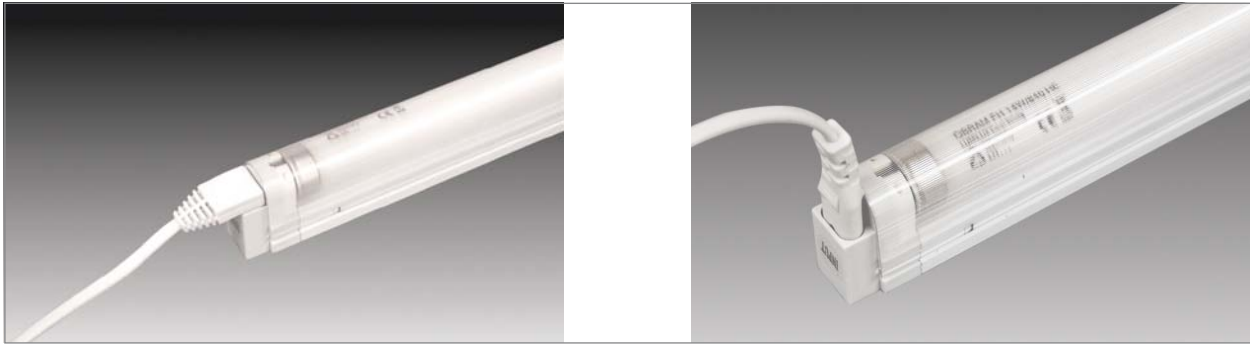

Basic Line

	Lampenleistung	Länge L
Basic Line BL 8	8 Watt	340 mm
Basic Line BL 14	14 Watt	600 mm
Basic Line BL 21	21 Watt	900 mm
Basic Line BL 28	28 Watt	1200 mm
Basic Line BL 35	35 Watt	1500 mm

Gesamte Lampenleistung in einem Lichtband max. 400 W

Montageanordnung mit zulässigen Abständen

Montage

Basic Line

Kompakte Langfeldleuchte für T5-Leuchtmittel

- Anwendung:** universell geeignet für den Ladenbau, Theken, Regale, Vitrinen, den Einsatz hinter Lichtblenden usw.
- Anschluss:** 220 – 240V / 50 – 60Hz
- Leuchtmittel:** besonders langlebige T5 (ø 16mm) High Efficiency Leuchtstofflampe, ø Lebensdauer 20.000 Stunden
- Energieeffizienz:** sehr gut, 86 – 94lm/W (14 – 35W)
- Farbwiedergabe:** gut, Ra = 80 – 89
- Besonderheiten:** flackerfreier Sofortstart und energiesparend durch elektronisches Vorschaltgerät (Kaltstart EVG optimiert für max. 3–4 Schaltungen pro Tag – nicht geeignet für Betrieb mit Bewegungsmelder); durch Plexiglasabdeckung (Splitterschutz) ideal für Einsatz im Lebensmittelbereich; starrer Verbinder für minimale Leuchtenabstände; senkrecht Stecksystem ermöglicht ein nachträgliches Entfernen aus dem Lichtband.