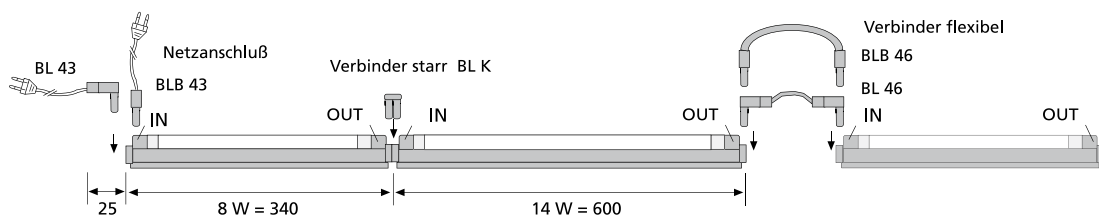

Basic Line

	Lampenleistung	Länge L
Basic Line BL 8	8 Watt	340 mm
Basic Line BL 14	14 Watt	600 mm
Basic Line BL 21	21 Watt	900 mm
Basic Line BL 28	28 Watt	1200 mm
Basic Line BL 35	35 Watt	1500 mm

Gesamte Lampenleistung in einem Lichtband max. 400 W

Montageanordnung mit zulässigen Abständen

Montage

Basic Line

Kompakte Langfeldleuchte für T5-Leuchtmittel

- Anwendung:** universell geeignet für den Ladenbau, Theken, Regale, Vitrinen, den Einsatz hinter Lichtblenden usw.
- Anschluss:** 220 – 240V / 50 – 60Hz
- Leuchtmittel:** besonders langlebige T5 (ø 16mm) High Efficiency Leuchtstofflampe, ø Lebensdauer 20.000 Stunden
- Energieeffizienz:** sehr gut, 86 – 94lm/W (14 – 35W)
- Farbwiedergabe:** gut, Ra = 80 – 89
- Besonderheiten:** flackerfreier Sofortstart und energiesparend durch elektronisches Vorschaltgerät (Kaltstart EVG optimiert für max. 3–4 Schaltungen pro Tag – nicht geeignet für Betrieb mit Bewegungsmelder); durch Plexiglasabdeckung (Splitterschutz) ideal für Einsatz im Lebensmittelbereich; starrer Verbinder für minimale Leuchtenabstände; senkrecht Stecksystem ermöglicht ein nachträgliches Entfernen aus dem Lichtband.