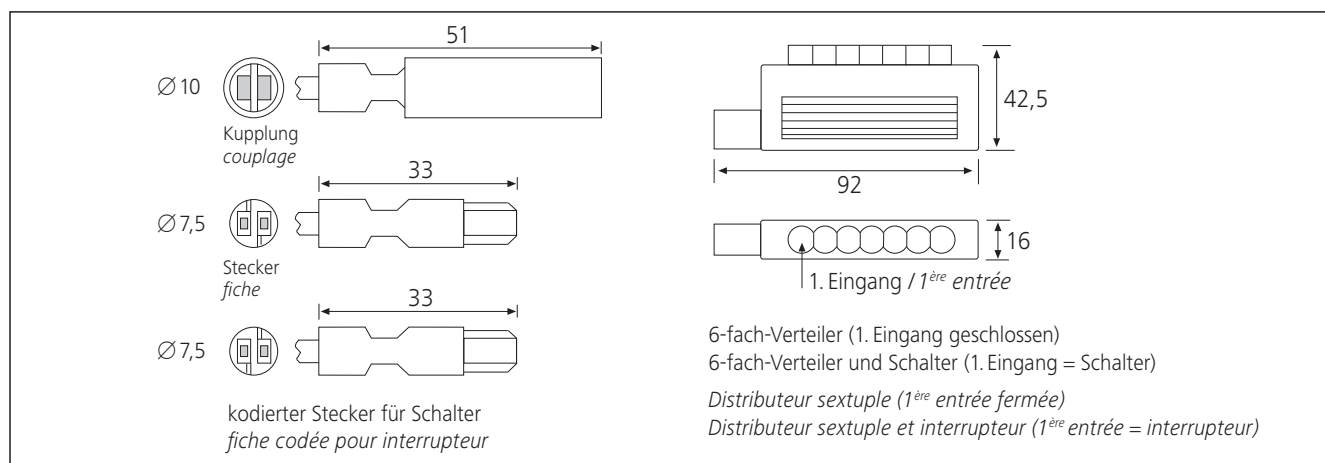

HV LCS V/2000 6-fach ST

Verbindungsleitung / Câble de connexion

HV LCS VS/2000 kodiert / codé

2-poliges Stecksystem für 230-V-Leuchten

- für KLL, UL-3 und Puck KLL
- Hochvolt-Stecksystem in Miniatur-Mass
- Stecker nur 7,5 mm Durchmesser (passt durch 8-mm-Bohrung)
- Anschluss: max. 250 V
- Leitung 2 × 0,75 mm²

Système de connexion bipolaire pour lampes de 230 V

- pour KLL, UL-3 et Puck KLL
- système de connexion à haut voltage miniaturisé
- fiche de 7,5 mm de diamètre (convient à une ouverture de 8 mm)
- raccordement: 250 V max.
- câble: 2 × 0,75 mm²

Artikel / Article			
HV LCS 42/2000	215 440 220 02	Netzanschlussleitung 2 m mit Aderendhülsen Câble de raccordement au secteur 2 m avec embouts	
HV LCS 43/2000 ST	215 440 320 01	Netzanschlussleitung 2 m mit Eurostecker Câble de raccordement au secteur 2 m avec fiche euro	
HV LCS 46/500	215 440 605 01	Verbindungsleitung 0,5 m mit CS-Stecker und CS-Kupplung Câble de connexion 0,5 m avec fiche CS et couplage CS	
HV LCS 46/1000	215 440 610 01	Verbindungsleitung 1 m mit CS-Stecker und CS-Kupplung Câble de connexion 1 m avec fiche CS et couplage CS	
HV LCS 46/1500	215 440 615 01	Verbindungsleitung 1,5 m mit CS-Stecker und CS-Kupplung Câble de connexion 1,5 m avec fiche CS et couplage CS	
HV LCS 46/2000	215 440 620 01	Verbindungsleitung 2 m mit CS-Stecker und CS-Kupplung Câble de connexion 2 m avec fiche CS et couplage CS	
HV LCS V/2000 6-fach ST	215 441 120 01	Netzanschlussleitung 2 m mit 6-fach-Verteiler und Eurostecker Câble de raccordement secteur 2 m avec distributeur sextuple et fiche euro	
HV LCS VS/2000 kodiert	215 441 220 01	Netzanschlussleitung 2 m mit kodierter Buchse Câble de raccordement secteur 2 m avec douille codée	
HV LCS S/2000 Leitung	215 440 220 01	Schalteranschlussleitung 2 m mit kodiertem Stecker und Aderendhülsen Câble de branchement interrupteur 2 m avec fiche codée et embouts	