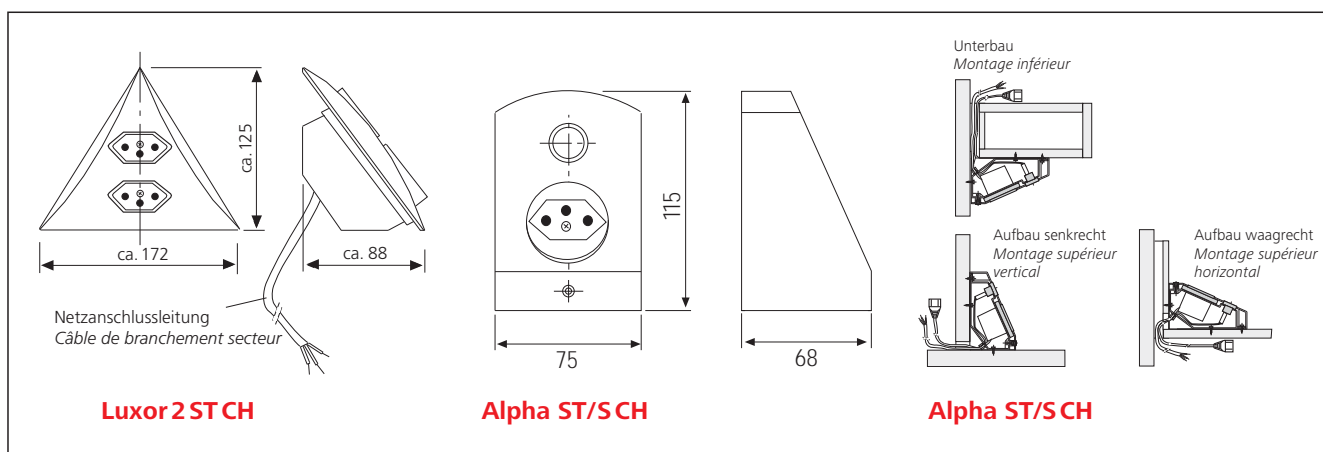

Luxor

Alpha

Luxor – Doppelsteckdose zur Montage in der Ecke

- sehr anspruchsvolles Design
- Montage in jeder **Ecke** möglich
- Anschluss: 250V

Luxor – prise double pour montage en angle

- *design exigeant*
- *montage possible dans chaque angle*
- *raccordement: 250V*

Alpha – Schalter-Steckdosen-Kombination

- sehr ansprechendes Design
- für Aufbau im Winkel von Badmöbeln, Küchenschränken, Regalen und Vitrinen
- Schaltleitung mit Eurokupplung für max. 2,5 A
- Anschluss: 250V
- die Steckdose führt unabhängig von der Schalterstellung Spannung

Alpha – combinaison interrupteur et prise

- *design séduisant*
- *pour montage dans l'angle de meubles de salle de bain ou d'armoires de cuisine, de rayonnages ou de vitrines*
- *câble de commutation avec couplage euro pour 2,5 A max.*
- *raccordement: 250V*
- *la prise reste sous tension, indépendamment de la position de l'interrupteur*

Artikel / Article			Farbe / Couleur	Hinweis / Remarque
Luxor 2ST CH.7	506 602 111 01	Doppelsteckdose / Prise de courant double	edelstahl-farbig (Material Kunststoff) teinte acier fin (matière synthétique)	<ul style="list-style-type: none"> • Netzanschlussleitung 1,8 m mit Aderendhülsen • câble de raccordement secteur de 1,8 m avec embouts
Luxor 2ST CH.8	506 602 171 01	Doppelsteckdose / Prise de courant double	chrom-matt / chromé-mat	
Alpha ST/S CH	506 603 011 01	Schalter-Steckdosen-Kombination Combinaison interrupteur-prise	edelstahl-farbig (Material Kunststoff) teinte acier fin (matière synthétique)	<ul style="list-style-type: none"> • Netzanschlussleitung 2 m mit Aderendhülsen und Verbindungsleitung mit Eurokupplung 0,5 m • câble de raccordement secteur 1,8 m et avec couplage euro 0,5 m