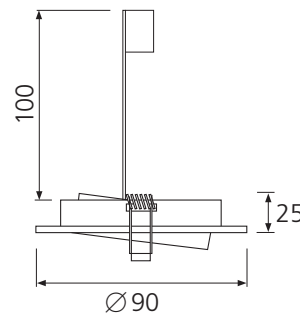

Leuchtmittel (exkl.):

wahlweise für 12 oder 240 V (S. 98, unten)

- kipp- und drehbar; blendfrei
- auch für Einbaugehäuse **Uni-1** oder mit Ring alu in **EGM-160** (S. 92/93)

Artikel / Article	Farbe / Couleur	Hinweis / Remarque
Tec 191 / 12	alu	• Leuchtmittel bitte separat bestellen (S. 98, unten) • source lumineuse: à commander séparément s.v.p. (p. 98, en bas)
Tec 191 / 230	alu	
Ring alu	für Einbetoniergehäuse EGM-160 pour boîtier à encastrer dans le béton EGM-160	

Source lumineuse (non comprise):

à choix 12 ou 240V (p. 98, en bas)

- inclinable et orientable, non éblouissant
- aussi pour boîtier à encastrer **Uni-1** ou, avec bague en alu, pour **EGM-160** (p. 92/93)

**runde Bohrung
 ouverture circulaire**

Source lumineuse (non comprise):

à choix 12 ou 240V (p. 98, en bas)

- inclinable et orientable
- non éblouissant
- aussi pour boîtier à encastrer **Uni-1** (p. 92/93)