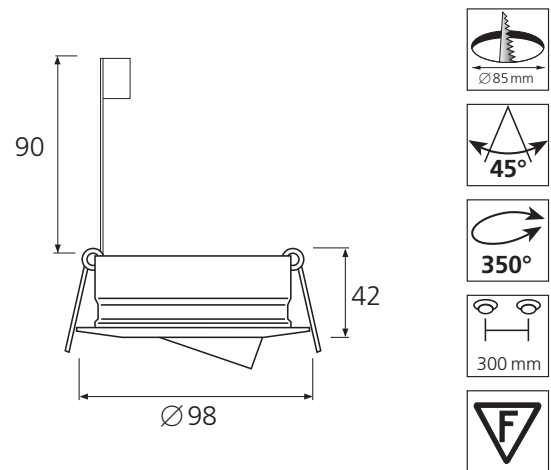

Tec 161

Blendfreier Einbaustrahler
Lampe-projecteur à encastrer, non éblouissante

- auch für Einbaugehäuse **Uni-1** (S. 92/93)
- aussi pour boîtier à encastrer **Uni-1** (p. 92/93)

Artikel / Article	Farbe / Couleur	Hinweis / Remarque
Tec 161/12.1	weiss/blanc	• Leuchtmittel (exkl.): wahlweise für 12 oder 240 V
Tec 161/12.7	nickel-gebürstet nickel-brossé	
Tec 161/230.1	weiss/blanc	• source lumineuse non comprise, à choix 12 ou 240 V
Tec 161/230.7	nickel-gebürstet nickel-brossé