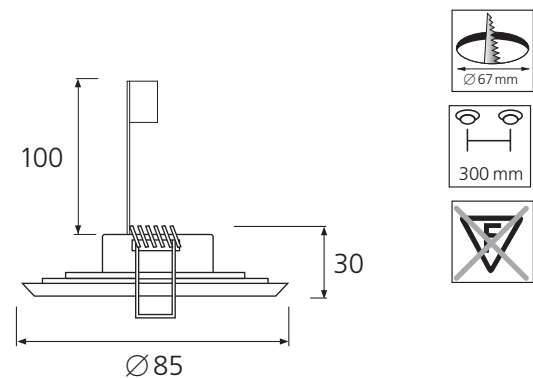

Tec 110

Einbaustrahler mit konischem Rand, blendfrei
*Lampe-projecteur à encastrer
avec bordure conique, non éblouissante*

Artikel / Article	Farbe / Couleur	Hinweis / Remarque
Tec 110/12.1	weiss/blanc	• Leuchtmittel (exkl.): wahlweise für 12 oder 240 V
Tec 110/12.7	nickel-gebürstet nickel-brossé	
Tec 110/230.1	weiss/blanc	• source lumineuse non comprise, à choix 12 ou 240 V
Tec 110/230.7	nickel-gebürstet nickel-brossé