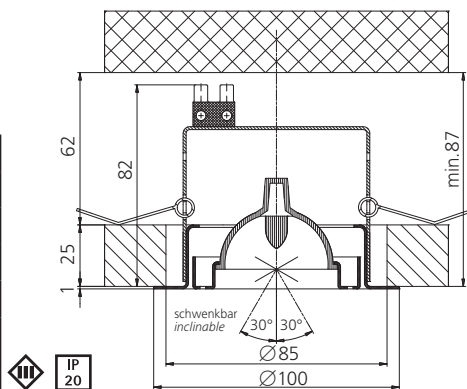

Particularités:

- **plus froid grâce aux perforations de l'anneau**
- convient à notre boîtier à encastrer (p. 92/93)