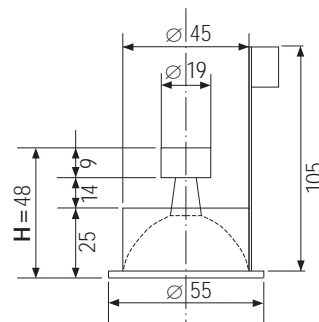

Kleine Deckenleuchten 12 V / Petits plafonniers 12 V

Anschluss:

Halogen-Trafo 12 V (S. 80–83)

Leuchtmittel (inkl.):

Ø Lebensdauer 2000 Stunden,
Reflektor Ø35 mm, GU 4

für Mi/Mi-S: **35 W**, MR 11 alu

für EH-24: **max. 20 W**, Kaltlichtreflektor

Besonderheiten:

Leuchtmittelwechsel von vorne möglich

Raccordement:

transfo halogène 12 V (p. 80–83)

Source lumineuse (incluse):

durée de vie moyenne 2000 heures,
réflecteur Ø35 mm, culot GU-4

pour Mi/Mi-S: **35 W**, MR 11 alu

pour EH-24: **max. 20 W**, réflecteur à lumière froide

Particularités:

remplacement de la source lumineuse possible depuis l'avant

Mi 12/35

Artikel / Article	Farbe / Couleur	Hinweis / Remarque
Mi 12/35.1	weiss / blanc	- Leuchtmittel inklusive - Source lumineuse incluse
Mi 12/35.4	chrom / chromé	
Mi 12/35.5	gold / doré	
Mi 12/35.8	chrom-matt / chromé-mat	

Mi-S 12/35

schwenkbar / inclinable

Artikel / Article	Farbe / Couleur	Hinweis / Remarque
Mi-S 12/35.1	weiss / blanc	- Leuchtmittel inklusive - Source lumineuse incluse
Mi-S 12/35.4	chrom / chromé	
Mi-S 12/35.5	gold / doré	
Mi-S 12/35.8	chrom-matt / chromé-mat	

EH 24

schwenkbar / inclinable

Artikel / Article	Farbe / Couleur	Hinweis / Remarque
EH 24.1	weiss / blanc	- Leuchtmittel inklusive - Anschlussleitung 0,1 m mit Mini-AMP-Stecker - NV-10-Stecksystem auf Anfrage - Source lumineuse incluse - câble de raccordement 0,1 m avec fiche Mini AMP, livrée détachée - système d'enfichage NV 10 sur demande
EH 24.4	chrom / chromé	
EH 24.5	gold / doré	
EH 24.7	edelstahl acier fin	
EH 24.8	chrom-matt chromé-mat