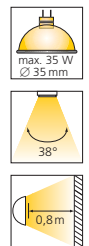

Kleine Deckenleuchten 12 V / Petits plafonniers 12 V

Anschluss:

Halogen-Trafo 12 V (S. 80–83)

Leuchtmittel (inkl.):

Ø Lebensdauer 2000 Stunden,
Reflektor Ø35 mm, GU 4

für Mi/Mi-S: **35 W**, MR 11 alu

für EH-24: **max. 20 W**, Kaltlichtreflektor

Besonderheiten:

Leuchtmittelwechsel von vorne möglich

Raccordement:

transfo halogène 12 V (p. 80–83)

Source lumineuse (incluse):

durée de vie moyenne 2000 heures,
réflecteur Ø35 mm, culot GU-4

pour Mi/Mi-S: **35 W**, MR 11 alu

pour EH-24: **max. 20 W**, réflecteur à lumière froide

Particularités:

remplacement de la source lumineuse possible depuis l'avant

Mi 12/35

Artikel / Article	Farbe / Couleur	Hinweis / Remarque
Mi 12/35.1	weiss / blanc	- Leuchtmittel inklusive - Source lumineuse incluse
Mi 12/35.4	chrom / chromé	
Mi 12/35.5	gold / doré	
Mi 12/35.8	chrom-matt / chromé-mat	

Mi-S 12/35

schwenkbar / inclinable

Artikel / Article	Farbe / Couleur	Hinweis / Remarque
Mi-S 12/35.1	weiss / blanc	- Leuchtmittel inklusive - Source lumineuse incluse
Mi-S 12/35.4	chrom / chromé	
Mi-S 12/35.5	gold / doré	
Mi-S 12/35.8	chrom-matt / chromé-mat	

EH 24

schwenkbar / inclinable

Artikel / Article	Farbe / Couleur	Hinweis / Remarque
EH 24.1	weiss / blanc	- Leuchtmittel inklusive - Anschlussleitung 0,1 m mit Mini-AMP-Stecker - NV-10-Stecksystem auf Anfrage - Source lumineuse incluse - câble de raccordement 0,1 m avec fiche Mini AMP, livrée détachée - système d'enfichage NV 10 sur demande
EH 24.4	chrom / chromé	
EH 24.5	gold / doré	
EH 24.7	edelstahl acier fin	
EH 24.8	chrom-matt chromé-mat