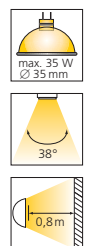

Mi-S 12/35

schwenkbar / inclinable

Artikel / Article	Farbe / Couleur	Hinweis / Remarque
Mi-S 12/35.1	weiss / blanc	- Leuchtmittel inklusive - Source lumineuse incluse
Mi-S 12/35.4	chrom / chromé	
Mi-S 12/35.5	gold / doré	
Mi-S 12/35.8	chrom-matt / chromé-mat