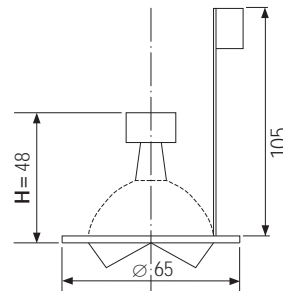

## EH 24

schwenkbar / inclinable

Artikel / Article	Farbe / Couleur	Hinweis / Remarque
EH 24.1	weiss / blanc	<ul style="list-style-type: none"> <li>Leuchtmittel <b>inklusive</b></li> <li>Anschlussleitung 0,1 m mit Mini-AMP-Stecker</li> <li><b>NV-10-Stecksystem auf Anfrage</b></li> <li>Source lumineuse <b>incluse</b></li> <li>câble de raccordement 0,1 m avec <b>fiche Mini AMP</b>, livrée détachée</li> <li><b>système d'enfichage NV 10 sur demande</b></li> </ul>
EH 24.4	chrom / chromé	
EH 24.5	gold / doré	
EH 24.7	edelstahl acier fin	
EH 24.8	chrom-matt chromé-mat	